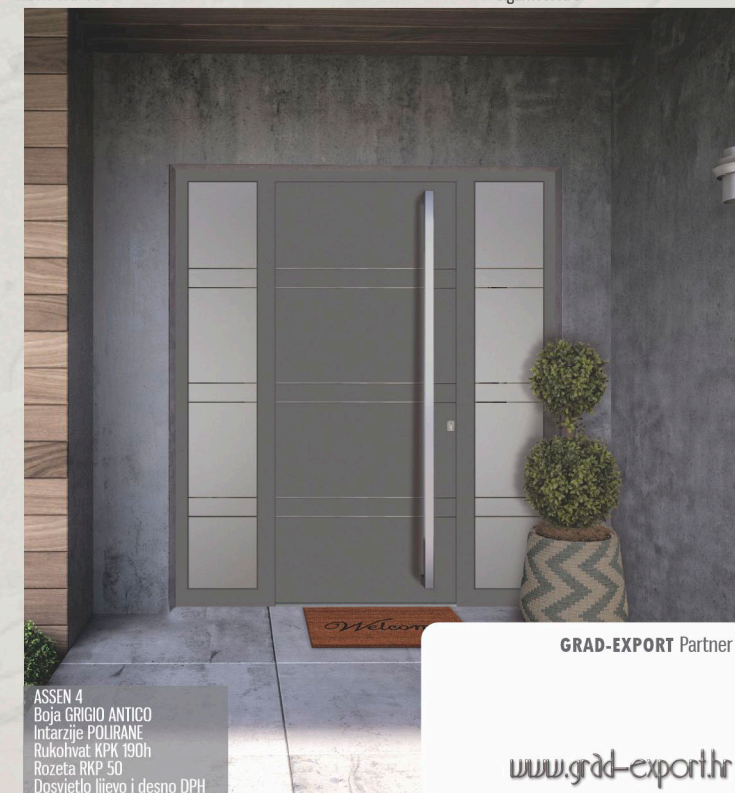

ASSEN 4
Boja GRIGIO ANTICO
Intarzije POLIRANE
Rukohvat KPK 190h
Rozeta RKP 50
Dosljetilo lijevo i desno DPH

GRAD-EXPORT Partner

www.grad-export.hr