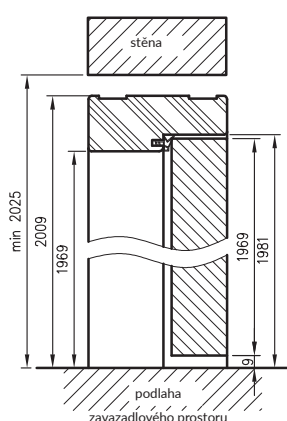

PŘÍMÝ RÁM DVEŘÍ PRO NEDRÁŽKOVÉ DVEŘE

Vertikální řez OPB

požadovaná výška otvoru ve zdi 2025 mm