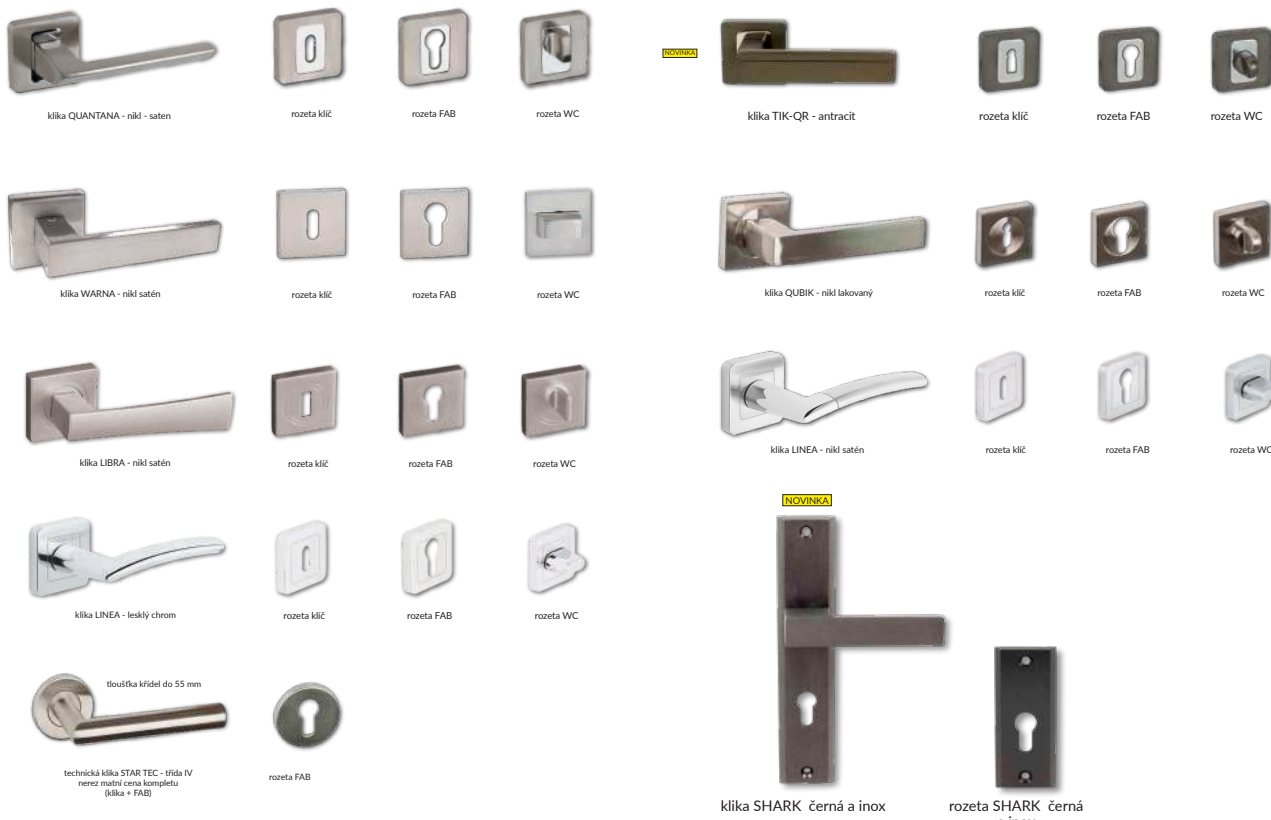

rozeta FAB

rozeta WC

klika UNO - nerez

rozeta KLÍČ

rozeta FAB

rozeta WC

KONSTRUKCE

Obložková zárubně s reverzní polodrážkou je vyrobena z vysoce jakostní desky MDF. Z vrchní strany je nanesen akrylový UV lak nejvyšší kvality. Pro zajištění co nejvyšší kvality lakovaných zárubní, jsou před lakováním polepeny vrstvou materiálu tvořící jednotlý podklad. Její konstrukce je přizpůsobena pro křídla o síle 40mm a lze ji použít do v rozmezí od 90 – 290 mm tloušťky stěny.

POUŽITÍ

Rám dveří se vztahuje na dveře s obrácenou slevou, ze sbírky: Uni, Binito, Fargo.

KOMPLET OBSAHUJE

Ostění s montážní obložkou (vodorovné a dvě svislé), krycí obložka T80 (vodorovný a dva svislé díly), těsnění, sada dvou závěsů TECTUS 240 3D, protipólech magnetického zámku, komplet dílů určených k montáži zárubně podle přiloženého návodu. Zárubně jsou baleny v kartonových obalech.