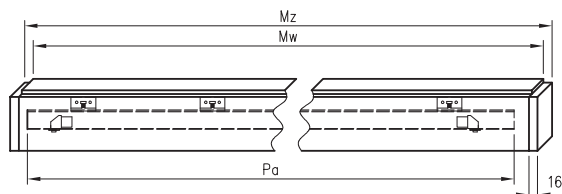

Navrhujeme:
NS - systém s montáží přímo na stěnu
system montovaný s použitím nastavitelného tunelu