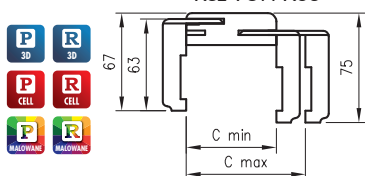

NOVINKA

Vertikální řez ORB

požadovaná výška stavebního otvoru 2006mm

D - požadovaná šířka stavebního otvoru

pro jednokřídlé dveře

	A	C	D	E
60	607	651	691	791
70	707	751	791	891
80	807	851	891	991
90	907	951	991	1091
100	1007	1051	1091	1191

pro jednokřídlé dveře

	A	C	D	E
120	1234	1278	1338	1418
130	1334	1378	1438	1518
140	1434	1478	1538	1618
150	1534	1578	1638	1718
160	1634	1678	1738	1818
170	1734	1778	1838	1918
180	1834	1878	1938	2018

** Malované rámečky 0° pouze pro jednokřídlé dveře

NASTAVITELNÝ TUNEL

Nastavitelný tunel je ozdobným vstavením průchodu do zdi. Může být použit jako samostatné řešení nebo integrální část posuvného nástěnného systému NT**. Nastavitelný tunel je výrobek, který se vizuálně přibližuje regulovatelným zárubním, ovšem s několika rozdíly.

- » nelze instalovat panty
- » chybí protiplech
- » chybí frézování pod těsnění
- » různá vzška a rozpětí předních a zadních úhelníků (hodnoty v tabulce D a E)

Řez TUN K63

D - Požadovaná šířka stavebního otvoru
* platí pro nastavitelný tunel s úhlem. T80

pro jednokřídlé dveře

	A	C	D	E	F	E*	F*
60	604	648	668	754	738	788	772
70	704	748	768	854	838	888	872
80	804	848	868	954	938	988	972
90	904	948	968	1054	1038	1088	1072
100	1004	1048	1068	1154	1138	1188	1172

pro dvukřídlé dveře

	A	C	D	E	F	E*	F*
120	1200	1244	1264	1350	1334	1384	1368
140	1400	1444	1464	1550	1534	1584	1568
160	1600	1644	1664	1750	1734	1784	1768
180	1800	1844	1864	1950	1934	1984	1968
200	2000	2044	2064	2150	2134	2184	2168