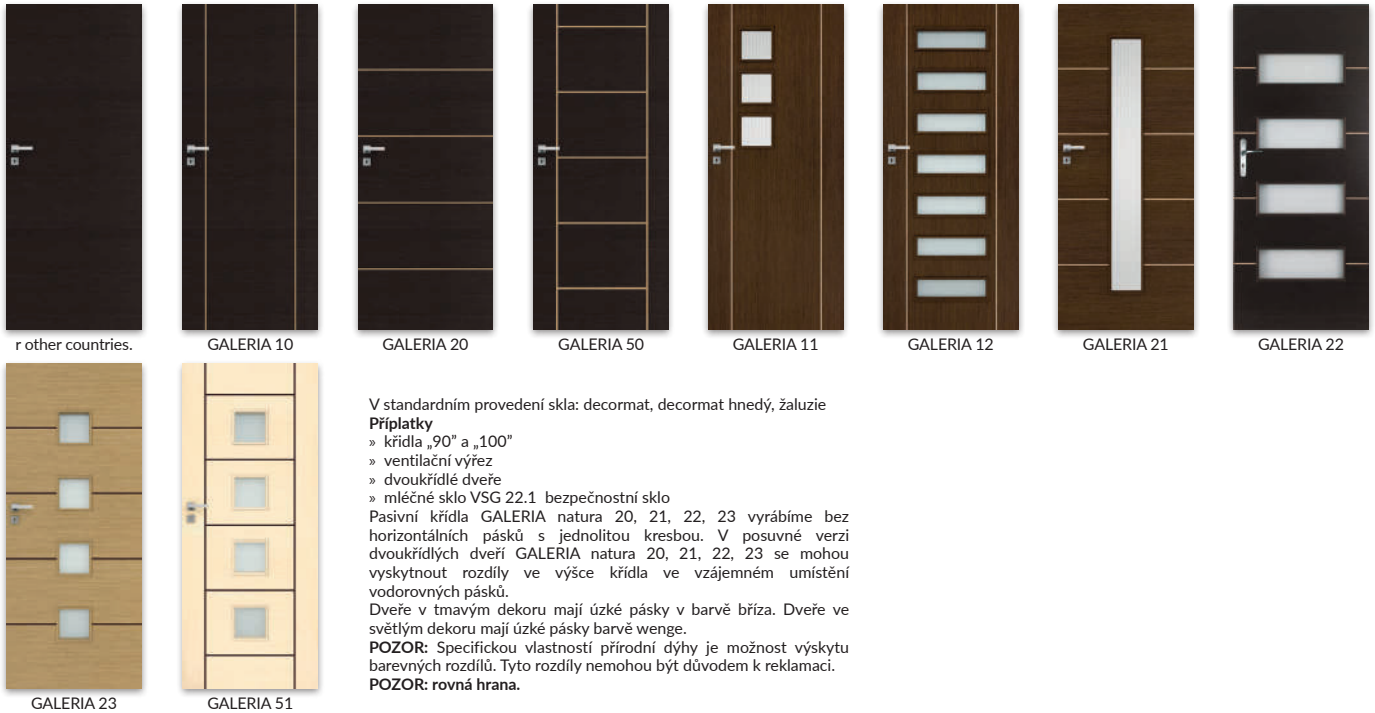

P GALERIA natura

■ bělený dub, světlý dub, tmavý ořech, wenge

V standardním provedení skla: decormat, decormat hnědý, žaluzie

Příplatky

» křídla „90“ a „100“

» ventilační výřez

» dvoukřídle dveře

» mléčné sklo VSG 22.1 bezpečnostní sklo

Pasivní křídla GALERIA natura 20, 21, 22, 23 vyrábíme bez vodorovných pásků s jednolitou kresbou. V posuvné verzi dvoukřídlových dveří GALERIA natura 20, 21, 22, 23 se mohou vyskytnout rozdíly ve výšce křídla ve vzájemném umístění vodorovných pásků.

Dveře v tmavém dekoru mají úzké pásky v barvě bříza. Dveře ve světlém dekoru mají úzké pásky barvy wenge.

POZOR: Specifickou vlastností přírodní dýhy je možnost výskytu barevných rozdílů. Tyto rozdíly nemohou být důvodem k reklamaci.

POZOR: rovná hrana.