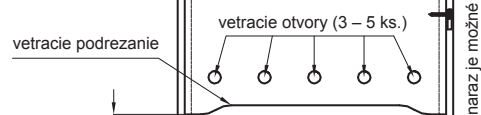

Garance ventilační plochy v dveřích falcových**

Symbol rozměru dveří	Křídla polodrážkové				Křídla bezpolodrážkové			
	dveře s ventilační otvory		dveře s ventilační ventilačním		dveře s ventilační otvory		dveře s ventilační ventilačním	
	ventilační plocha otvorů a ventilační mezery 8 mm (m²)	Požadovaná ventilační mezera pro splnění požadavků ventilace [v mm]	plocha ventilačního výřezu a ventilační mezery 8 mm [m²]	Požadovaná ventilační mezera pro splnění požadavků ventilace [v mm]	Ventilační plocha otvorů a ventilační mezery 9 mm (m²)	Požadovaná ventilační mezera pro splnění požadavků ventilace [v mm]	ventilační plocha otvorů a ventilační mezery 9 mm (m²)	Požadovaná ventilační mezera pro splnění požadavků ventilace [v mm]
"100"	0,009	19*	0,031	0	0,012	19*	0,033	0
"90"	0,008	21*	0,027	1	0,011	21*	0,029	1
"80"	0,008	24*	0,024	5	0,010	24*	0,025	5
"70"	0,007	28*	0,020	14*	0,009	28*	0,021	13*
"60"	0,006	32*	0,016	35*	0,008	33*	0,018	33*

Výše je uvedena je požadovaná světlá výška pod dveřmi, která zajišťuje celkovou ventilační plochu 0,022 m². Obvykle má světlá výška pod dveřmi 8-9 mm.

Zvětšete vzdálenost do určené výšky zkrácením křídla ze spodu (v případě zkrácení - viz**)

** Výjimky nezobrazené v tabulce (křídla, které není možné skrátil):

Sbírka Vetro A - použití ventilačního otvoru ve dveřích "80" - "100" a standardní vůle pod dveřmi (6 mm) splňují požadavky na větrání.

- Kolekce Vetro B - nespĺňuje ventilační požadavky.

Díky konstrukci posuvného systému (vzdálenost od stěny / tunelu 12 mm) posuvné dveře splňují požadavky na ventilaci bez nutnosti dalších modifikací.

4. Pozor! Před nákupem a montáží stavebních stolařských výrobků je nutno se ujistit, zda vybraný typ výrobku je v souladu s technickými požadavky daného projektu. Zvláště je třeba se ujistit, že konstrukce stěn a stropů umožňuje montáž stavebních stolařských výrobků o hmotnosti uvedené v tabulce níže:

	Dveřní křídla		Zárubně		Ostatní výrobky	
	interiérové	vchodové	nastavitelné	jednoduché	nastavitelný tunel	posuvný systém
Váha max.	50 kg	50 kg	40 kg	20 kg	40 kg	20 kg

4. Křídlo je balené v termosmrštitelné fólii, a hrany jsou navíc zabezpečeny polystyrénem nebo kartonovými vložkami.

5. Cena křídla nezahrnuje kliky, rozety, vložka FAB (kromě kolekce SCALA falcové).

6. Existuje možnost nákupu dveří a zárubní CENTRA (bez otvorů na zámeček a panty) s cenou srovnatelnou s produktem s otvory na zámeček a panty. Zárubně CENTRA jsou vybaveny těsněním. Sada neobsahuje kování.