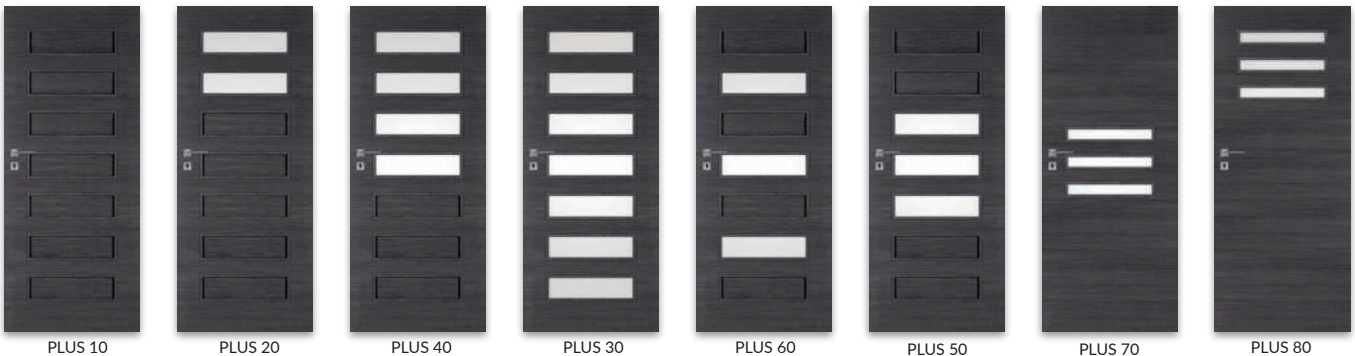

PLUS polodrážkové a bezpolodrážkové

- bílá, jasan, calvados, ořech, buk, olše, dub zlatý
- bílá matná, borovice bílá, jilm sibiřský, stříbrná, dub pískový, dub bělený letokruhy, dub zlatý letokruhy, ořech tmavý letokruhy, dub šedý letokruhy***, jilm tabák, jilm antracit, wenge tmavé, dub vintage, ořech karamelový, šedá struktura, černá struktura, dub toffi***
- jilm, ořech americký, eben, dub polský 3D, dub grand

Skla v standardním provedení: kůra bílá, žaluzie, činčila

Příplatky

dekorativní sklo MAT DRE, decomat hnědý, decomat grafit (se týká křídla)

1. » PLUS 20
   - » PLUS 40, 50, 60, 70, 80
   - » PLUS 30
   - » výplň: dutinková dřevotříska
   - » křídla „90° a „100°
   - » ventilační výřez
   - » dvoukřídle dveře
   - » mléčné sklo VSG 22.1 bezpečnostní sklo
2. *** pouze vodorovně provedení dekoru
3. **POZOR:** křídlo polodrážkové - rovná hrana

Křídlo polodrážkové

- » rovná hrana, zasklívací lišta rovná
- » 3 stříbrné panty šroubovací
- » zadlabací zámek pro obyčejný klíč, WC, vložkový FAB nebo ekonomický

bezpolodrážkové křídlo otočné

1. » rovná hrana, zasklívací lišta rovná
   - » hniezda pro zapuštěné 2 panty Estetic 80 (panty namontované jsou v zárubně)
   - » magnetický zámek pro obyčejný klíč, WC, vložkový FAB, nebo ekonomický
2. **POZOR:** třetí pant Estetic 80 pro dveře bezpolodrážky (příplatek se připočítava k ceně zárubně)

RIM polodrážkové

- bílá, jasan, calvados, ořech, buk, olše, dub zlatý
- bílá matná, borovice bílá, jilm sibiřský, stříbrná, dub pískový, dub bělený letokruhy, dub zlatý letokruhy, ořech tmavý letokruhy, dub šedý letokruhy***, jilm tabák, jilm antracit, wenge tmavé, dub vintage, ořech karamelový, šedá struktura, černá struktura, dub toffi***
- jilm, ořech americký, eben, dub polský 3D, dub grand