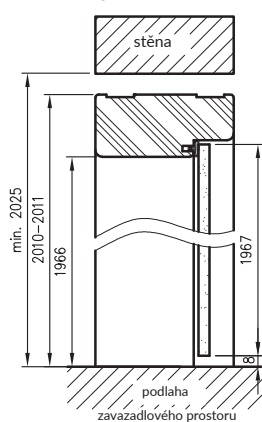

Vertikální řez OP pro skleněné dveře