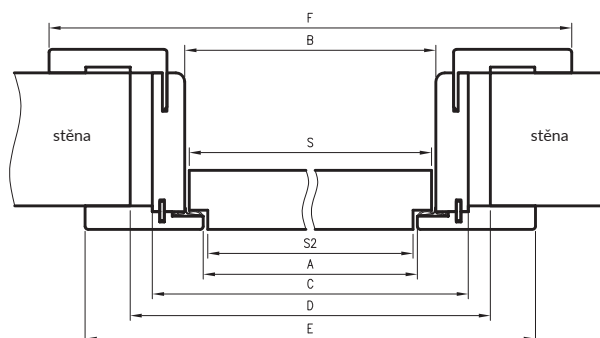

Profil zárubně

ORO svislý řez

pant TECTUS 240 3D

Horizontální řez ORO

	A	B	C	D	E	F	S
60	605	630	674	704	765	814	624
70	705	730	774	804	865	914	724
80	805	830	874	904	965	1014	824
90	905	930	974	1004	1065	1114	924
100	1005	1030	1074	1104	1165	1214	1024