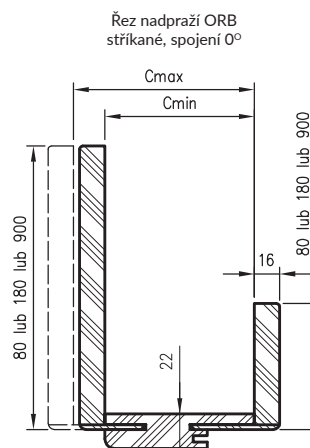

varianta	075	095	120	140	160	180	200	220	240	260	280	300
Cmin	075	095	120	140	160	180	200	220	240	260	280	300
Cmax	095	115	140	160	180	200	220	240	260	280	300	320