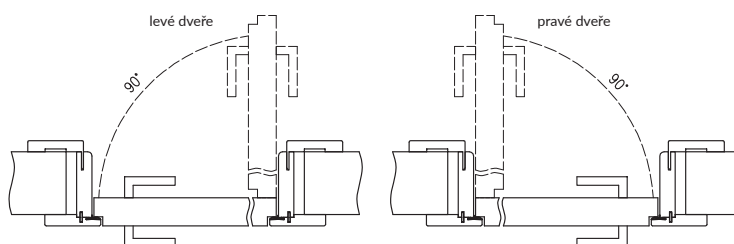

Profil zárubně

ORO svislý řez

pant TECTUS 240 3D

Horizontální řez ORO

	A	B	C	D	E	F	S
60	605	630	674	704	765	814	624
70	705	730	774	804	865	914	724
80	805	830	874	904	965	1014	824
90	905	930	974	1004	1065	1114	924
100	1005	1030	1074	1104	1165	1214	1024