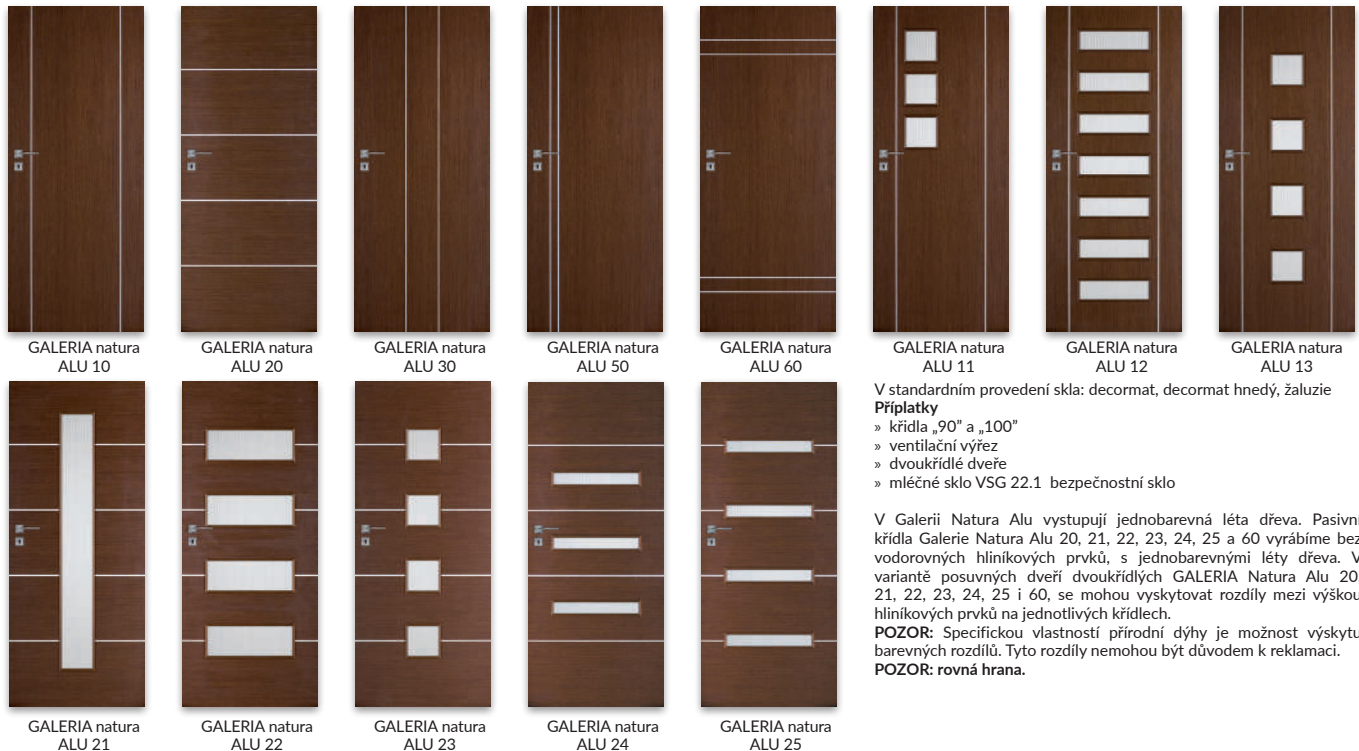

P GALERIA ALU natura

■ bělený dub, světlý dub, tmavý ořech, wenge

V standardním provedení skla: decormat, decormat hnědý, žaluzie

Příplatky

» křídla „90“ a „100“

» ventilační výřez

» dvoukřídle dveře

» mléčné sklo VSG 22.1 bezpečnostní sklo

V Galerii Natura Alu vystupují jednobarevná léta dřeva. Pasivní křídla Galerie Natura Alu 20, 21, 22, 23, 24, 25 a 60 vyrábíme bez vodorovných hliníkových prvků, s jednobarevnými léty dřeva. V variantě posuvných dveří dvoukřídlových GALERIA Natura Alu 20, 21, 22, 23, 24, 25 i 60, se mohou vyskytovat rozdíly mezi výškou hliníkových prvků na jednotlivých křídlech.

POZOR: Specifickou vlastností přírodní dýhy je možnost výskytu barevných rozdílů. Tyto rozdíly nemohou být důvodem k reklamaci.

POZOR: rovná hrana.