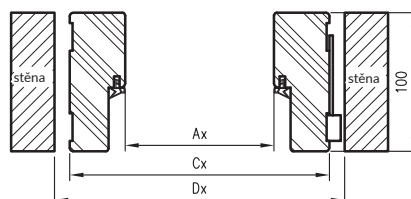

Horizontální řez OPB

pro bezpodrážkové dveře jednokřídlých

	Ax	Cx	Dx
60	607	687	710
70	707	787	810
80	807	887	910
90	907	987	1010
100	1007	1087	1110

Dx - požadovaná šířka díra ve zdi

pro dvojité dveře bez drážky

	Ax	Cx	Dx
120	1234	1314	1340
130	1334	1414	1440
140	1434	1514	1540
150	1534	1614	1640
160	1634	1714	1740
170	1734	1814	1840
180	1834	1914	1940