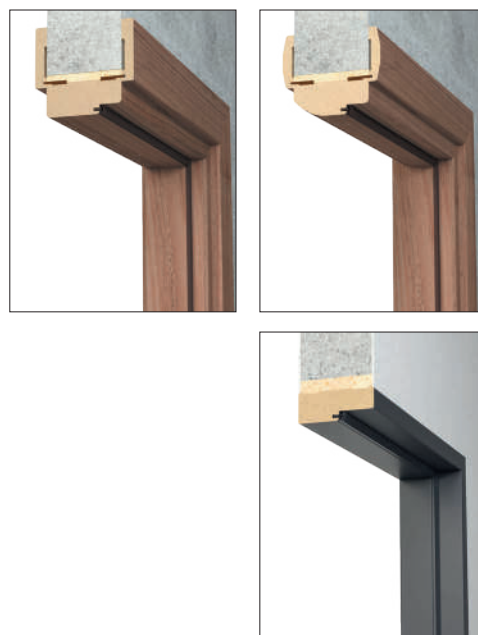

Konstrukce

Přímý drážkovaný a nezdrážkovaný zárubeň je vyrobena z vysoce kvalitní MDF desky a je pokryta ekologickou, dřevitou dekorativní dekorativní fólií DRE-Cell, 3D fólií, CPL laminátem 0,15 - 0,2 mm, finální fólií, přírodní dýhou nebo natřenou UV akrylovým lakem. Rám dveří má pevnou šířku 100 mm.

Obsah kompletu

Hlavní trám (vodorovný prvek a dva svislé prvky), dveřní těsnění, sadu pantů, sadu komponentů určených k montáži zárubní podle přiloženého návodu. Zárubně jsou baleny do kartónových obalů.

Rám s drážkou na dveře je vybaven 3 závěsy a západkou hlavního zámku.

Rám s drážkou ENTER je vybaven 3 závěsy a dvěma západkami (pro hlavní a horní zámky). Rám dveří SOLID s drážkou je vybaven 3 závěsy a 4 západkami pod západkou a západkami zámku pásu.

Nerezový dveřní rám obsahuje 2 závěsy ESTETIC 80 s upevňovacími deskami a magnetickou západkou.

Rámy dveří pro skleněné dveře mají 2 závěsy a speciální západku.

Pro jednoduché a jednoduché zárubně SOFT používáme maskovací pásy, a pro jednoduché SOFT natura maskovací úhelníky.