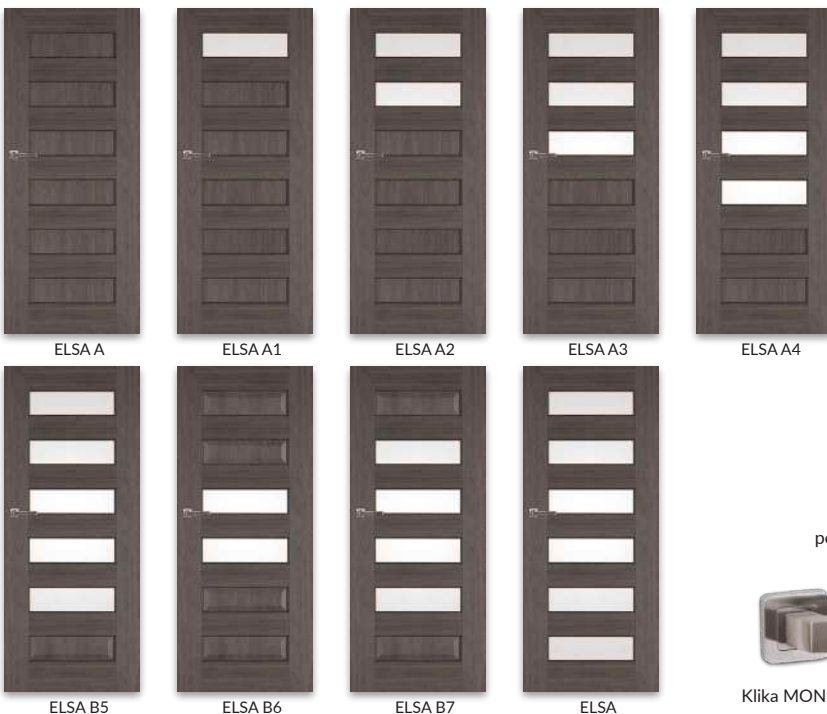

R CELL 3D ELSA polodrážkové

- bílá matná, borovice bílá, jasan, dub pískový, jilm antracit, wenge tmavé, dub vintage
- dub polský 3D