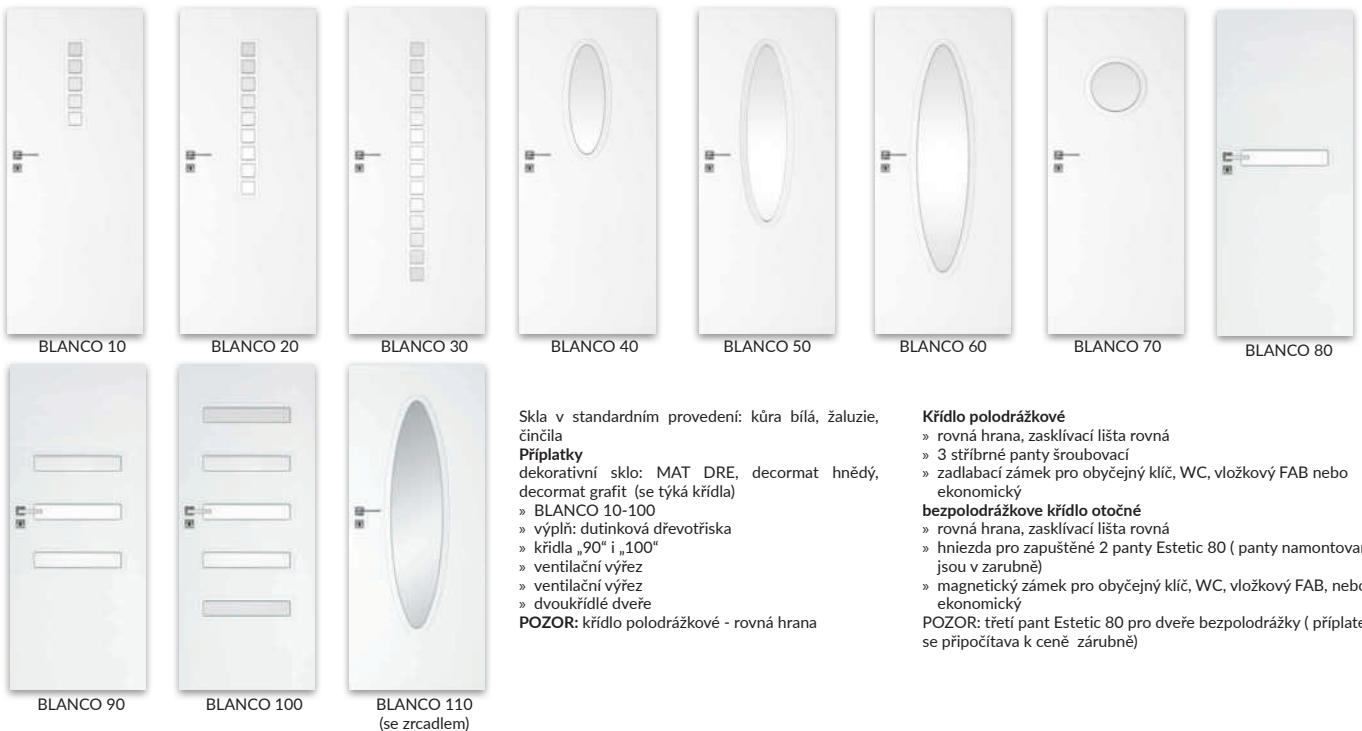

Skla v standardním provedení: kůra bílá, žaluzie, činčila
Příplatky
dekorativní sklo: MAT DRE, decormat hnědý, decormat grafit (se týká křídla)
» BLANCO 10-100
» výplň: dutinková dřevotříška
» křídla „90° i „100°
» ventilační výřez
» ventilační výřez
» dvoukřídle dveře
POZOR: křídlo polodrážkové - rovná hrana

Křídlo polodrážkové
» rovná hrana, zasklívací lišta rovná
» 3 stříbrné panty šroubovací
» zadlabací zámek pro obyčejný klíč, WC, vložkový FAB nebo ekonomický
bezpolodrážkové křídlo otočné
» rovná hrana, zasklívací lišta rovná
» hniezda pro zapuštěné 2 panty Estetic 80 (panty namontované jsou v zarubně)
» magnetický zámek pro obyčejný klíč, WC, vložkový FAB, nebo ekonomický
POZOR: třetí pant Estetic 80 pro dveře bezpolodrážky (příplatek se připočítava k ceně zárubně)

P CELL P 3D CPL DECO polodrážkové a bezpolodrážkové

- bílá, jasan, calvados, ořech, buk, olše, dub zlatý
- bílá matná, borovice bílá, jilm sibiřský, stříbrná, dub pískový, dub bělený letokruhy, dub zlatý letokruhy, ořech tmavý letokruhy, dub šedý letokruhy***, jilm tabák, jilm antracit, wenge tmavé, dub vintage, ořech karamelový, šedá struktura, černá struktura, dub toffi***
- jilm, ořech americký, eben, dub polský 3D, dub grand
- bílá, bílá šlechtěná, světle šedá, tmavě šedá, beton 1, beton 2, dub gray, dub walijský, akát, ořech celini, ořech, dub medový, kaštan, ořech pálený