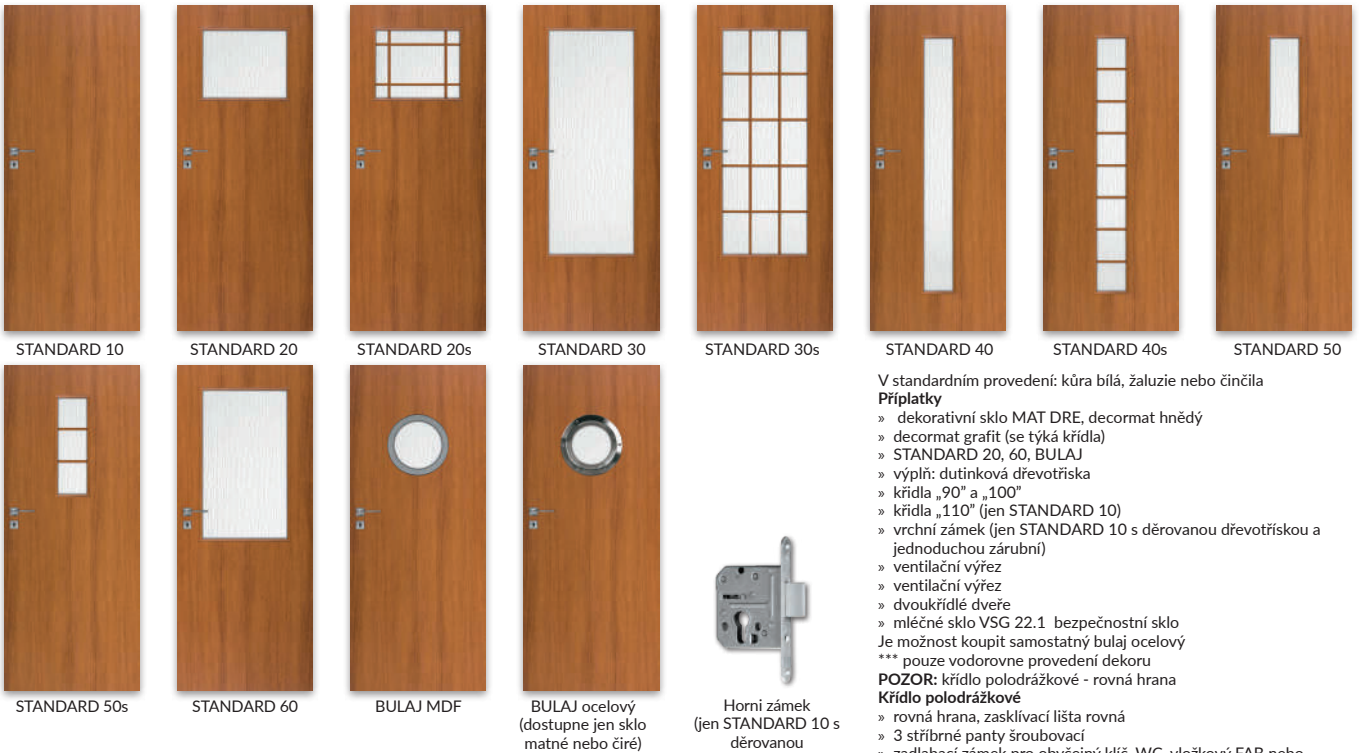

V standardním provedení: kůra bílá, žaluzie nebo čínčila
Příplatky
» dekorativní sklo MAT DRE, decormat hnědý
» decormat grafit (se týká křídla)
» STANDARD 20, 60, BULAJ
» výplň: dutinková dřevotříska
» křídla „90“ a „100“
» křídla „110“ (jen STANDARD 10)
» vrchní zámek (jen STANDARD 10 s děrovanou dřevotřískou a jednoduchou zárubní)
» ventilační výřez
» ventilační výřez
» dvoukřídle dveře
» mléčné sklo VSG 22.1 bezpečnostní sklo
Je možnost koupit samostatný bulaj ocelový
*** pouze vodorovne provedení dekoru
POZOR: křídlo polodrážkové - rovná hrana

Horní zámek (jen STANDARD 10 s děrovanou dřevotřískou a jednoduchou zárubní)

Křídlo polodrážkové
» rovná hrana, zasklivač lišta rovná
» 3 stříbrné panty šroubovací
» zadlabací zámek pro obyčejný klíč, WC, vložkový FAB nebo ekonomický
bezpolodrážkové křídlo otočné
» rovná hrana, zasklivač lišta rovná
» hniezda pro zapuštěné 2 panty Estetic 80 (panty namontované jsou v zarubně)
» magnetický zámek pro obyčejný klíč, WC, vložkový FAB, nebo ekonomický
POZOR: třetí pant Estetic 80 pro dveře bezpolodrážky (příplatek se připočítava k ceně zárubně)