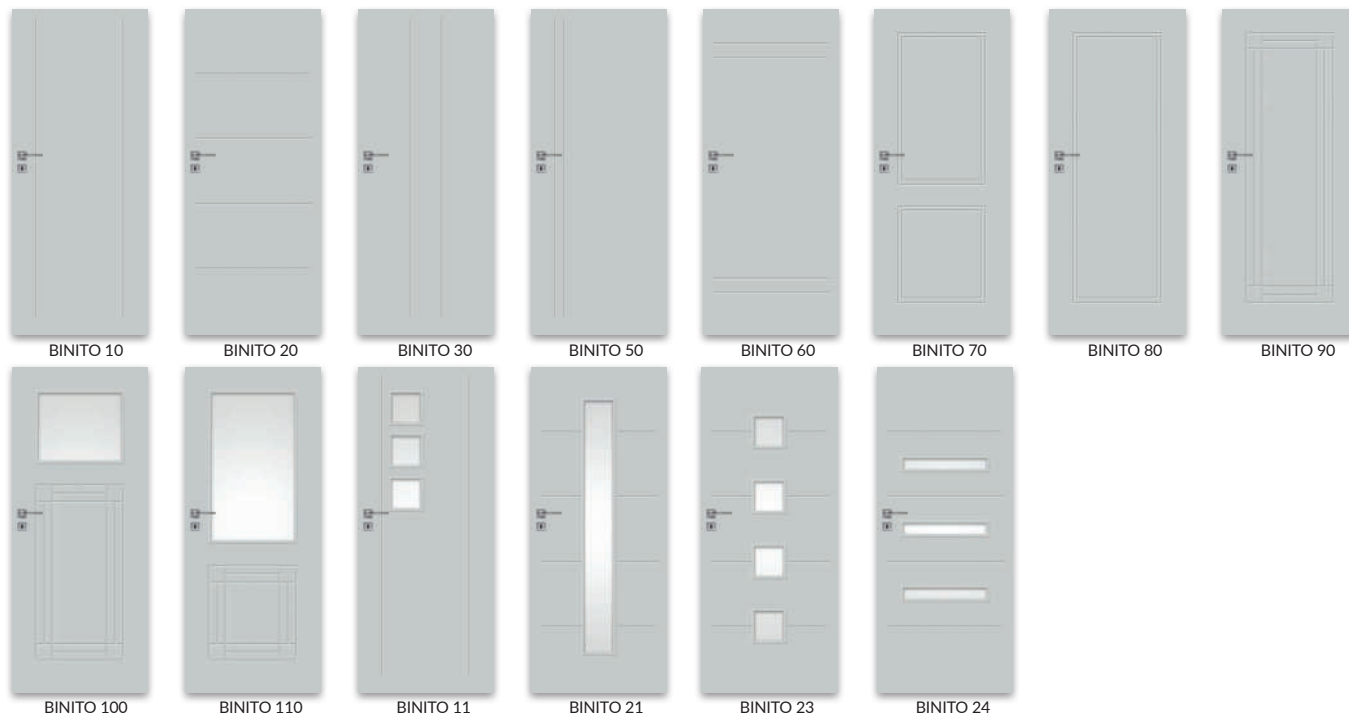

P BINITO polodrážkové, bezpolodrážkové a reverzní hrana

■ křídlo stříkané akrylovým UV lakem
bílý, slonová kost, latte, šedá

V standardním provedení skla: kúra bílá, činčila a žaluzie

Příplatky

- » dekorativní sklo MAT DRE, decormat hnědý, decormat grafit
- » BINITO 11, 23
- » BINITO 21
- » BINITO 24
- » výplň:
  - » dutinková dřevotříska
  - » křídla „90“ a „100“
  - » ventilační výřez
  - » ventilační mřížka plastová
  - » ventilační mřížka hliníková
  - » dvoukřídle dveře
  - » mléčné sklo VSG 22.1 bezpečnostní sklo
  - » reverzní křídla

POZOR: křídlo polodrážkové - hrana rovná .

Křídlo polodrážkové

- » rovná hrana, zasklívací lišta rovná
- » 3 stříbrné panty šroubovací
- » zadlabací zámek pro obyčejný klíč, WC, vložkový FAB nebo ekonomický

bezpolodrážkové křídlo otočné

- » rovná hrana, zasklívací lišta rovná
- » hniezda pro zapuštěné 2 panty Estetic 80 (panty namontované jsou v zarubně)
- » magnetický zámek pro obyčejný klíč, WC, vložkový FAB, nebo ekonomický

POZOR třetí pant Estetic 80 ke dveřím bezpolodrážkovým (maloobchodní příplatek je dopočítány k ceně zárubni)