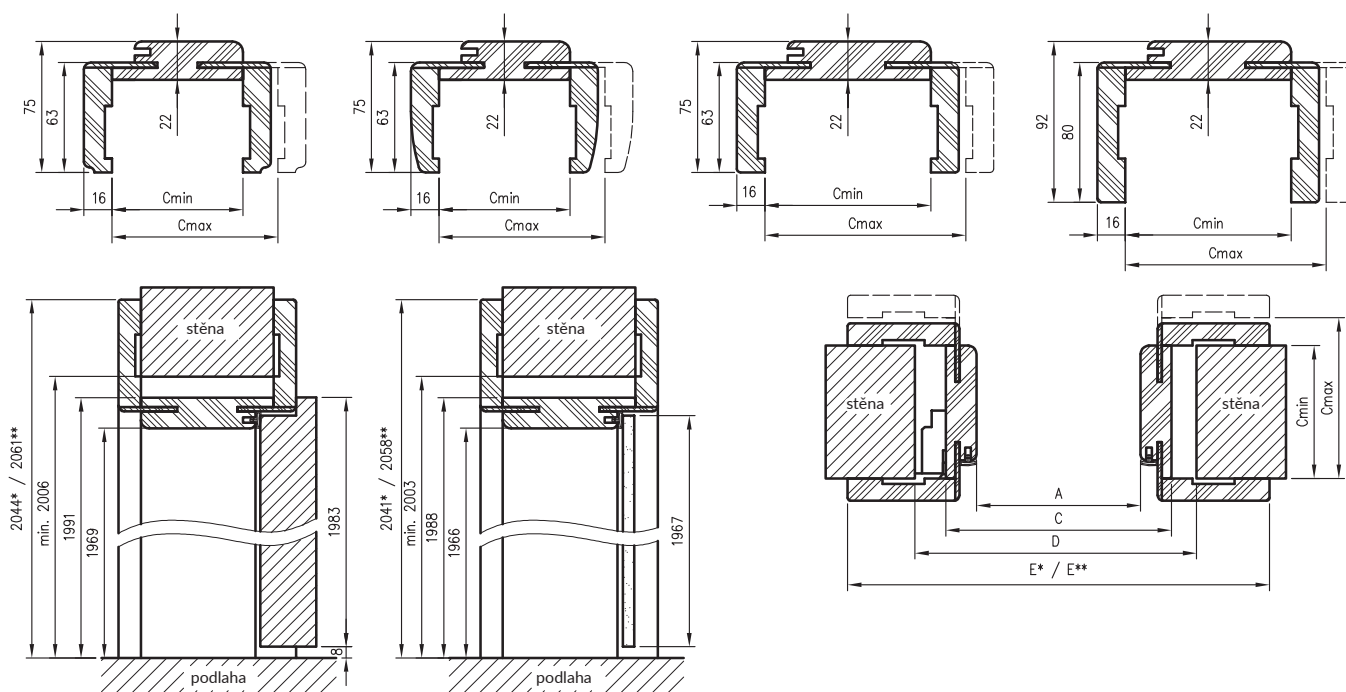

KOMPLET OBSAHUJE

Ostění s montážní obložkou (vodorovné a dvě svislé spolu s krycími prvky), těsnění, sada závěsů, komplet dílů určených k montáži zárubně podle příloženého návodu. Zárubně jsou baleny v kartonových obalech. Zárubně musí být vybaveny 3 závěsy kromě zárubně pro celoskleněné dveře, které mají 2 závěsy.

varianta	075	095	120	140	160	180	200	220	240	260	280	300
Cmin	075	095	120	140	160	180	200	220	240	260	280	300
Cmax	095	115	140	160	180	200	220	240	260	280	300	320