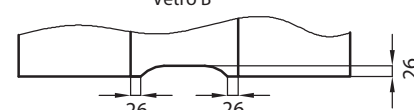

vetracie podrezanie u dverí
Vetro B