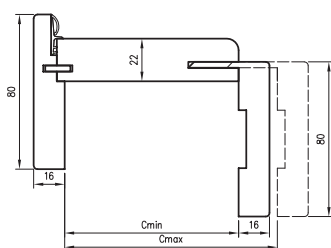

Profil zárubně

ORO svislý řez

pant TECTUS 240 3D

Horizontální řez ORO

	A	B	C	D	E	F	S
60	605	630	674	704	765	814	624
70	705	730	774	804	865	914	724
80	805	830	874	904	965	1014	824
90	905	930	974	1004	1065	1114	924
100	1005	1030	1074	1104	1165	1214	1024