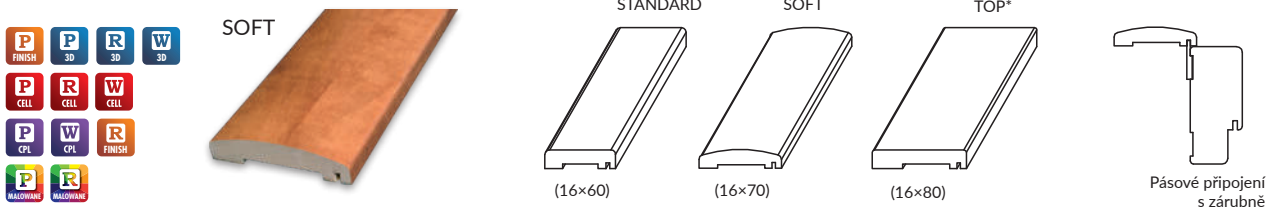

Krycí lišty

použití: rovný rám dveří, rovný SOFT, rovný rám

Obsah kompletu (na jednu stranu dveří):
vodorovná a dvě svislé pasky, plastové zavěsy, kolíky a utahovací sponky. Maskovací pásy jsou baleny do kartónových obalů.