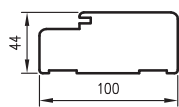

OP SOFT profil