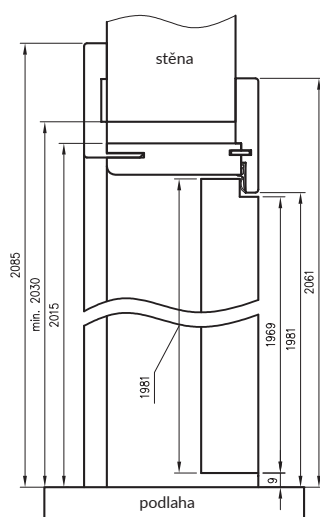

ORO svislý řez