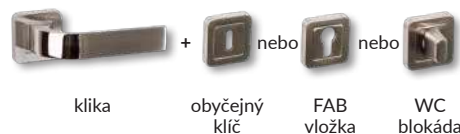

STYLOVÁ KLIKA PRIMA S ROZETOU ZDARMA
(pouze do křidel bezfalcových otvíracích kolekce SCALA v povrchu DRE-Cell a fólii 3D)
barva povrchu niki satén