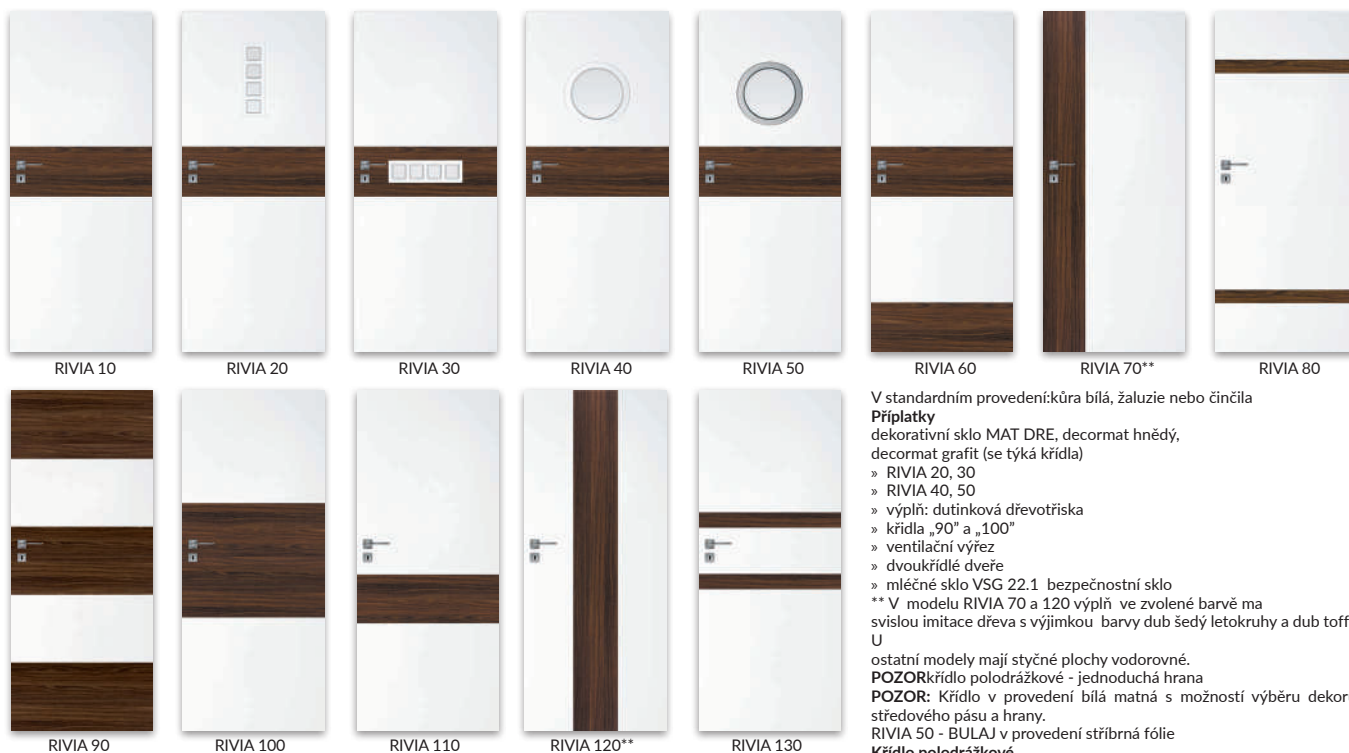

P **P** **3D** **CELL** RIVIA polodrážkové

■ jasan, calvados, ořech, bílá matná, borovice bílá, jilm sibiřský, stříbrná, dub pískový, dub bělený letokruhy, buk, olše, dub zlatý, dub zlatý letokruhy, calvados, ořech, ořech tmavý letokruhy, dub šedý letokruhy, jilm tabák, jilm antracit, wenge tmavé, dub vintage, ořech karamelový, jilm, ořech americký, eben, dub polský 3D, dub grand

V standardním provedení: kůra bílá, žaluzie nebo činčila
Příplatky
dekorativní sklo MAT DRE, decormat hnědý, decormat grafit (se týká křídla)
» RIVIA 20, 30
» RIVIA 40, 50
» výplň: dutinková dřevotříska
» křídla „90“ a „100“
» ventilační výřez
» dvoukřídle dveře
» mléčné sklo VSG 22.1 bezpečnostní sklo
** V modelu RIVIA 70 a 120 výplň ve zvolené barvě ma svíslou imitace dřeva s výjimkou barvy dub šedý letokruhy a dub toffi.
U ostatní modely mají styčné plochy vodorovné.
POZOR: křídlo polodrážkové - jednoduchá hrana
POZOR: Křídlo v provedení bílá matná s možností výběru dekoru středového pásu a hrany.
RIVIA 50 - BULAJ v provedení stříbrná fólie
Křídlo polodrážkové
» rovná hrana
» 3 panty stříbrné
» zadlabací zámek pro obyčejný klíč, WC, vložkový FAB nebo ekonomický

P **P** **3D** **CELL** ARTE B polodrážkovea bezpolodrážkové

■ bílá, jasan, calvados, ořech, buk, olše, dub zlatý
■ bílá matná, borovice bílá, jilm sibiřský, stříbrná, dub pískový, dub bělený letokruhy, dub zlatý letokruhy, ořech tmavý letokruhy, dub šedý letokruhy***, jilm tabák, jilm antracit, wenge tmavé, dub vintage, ořech karamelový, šedá struktura, černá struktura, dub toffi***
■ jilm, ořech americký, eben, dub polský 3D, dub grand