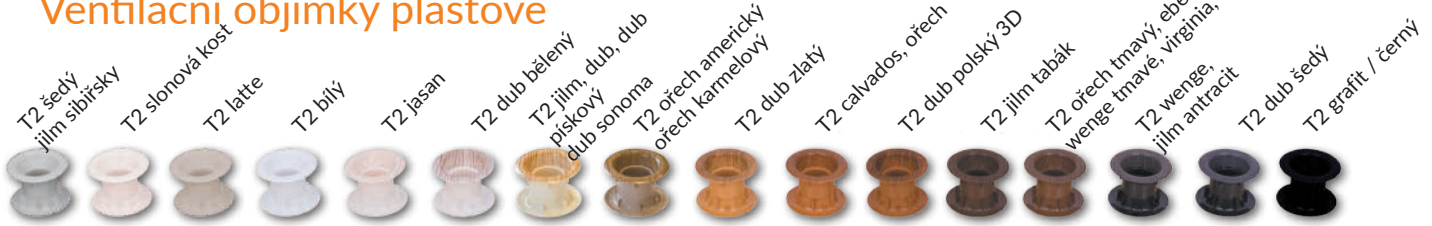

Ventilační objímky pro rámové dveře

Pro rámové dveře používáme ventilační objímky ocelové nebo plastové, (3 ventilační objímky do dveří „60“, 4 ventilační objímky do dveří „70“, 5 Ventilační objímek do dveří „80“ – „100“.

Ventilační objímky ocelové

nerez

model
SCALA, PIANO, PREMIUM, FOSCA, ENA, TREVI, NESTOR, AURI, EMENA, VERANO, ELSA, TRIESTA, SINCO, EVEN, LEXA, REVA, SOLTE

Ventilační objímky plastové

model
SCALA, PIANO, PREMIUM, FOSCA, ENA, TREVI, NESTOR, AURI, EMENA, VERANO, ELSA, TRIESTA, SINCO, EVEN, LEXA

Mřížky a ventilační výřez

Dveře mohou být vybaveny koupelňovou ventilační mřížkou, která je k dispozici v bílé, béžové, calvadosové, bronzové, stříbrné, krémové, šedé, černé a šedé barvě (s výjimkou rámu, SOLID, ENTER, ENTER Akustické a posuvné dveře) nebo hliníku.

Ve všech kolekcích (kromě SOLID, ENTER, ENTER Acoustic a posuvné) lze na požádání provést **ventilační podříznutí**,