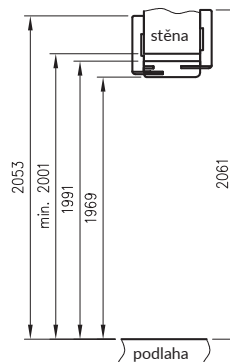

Řez nastavitelný TUN T80