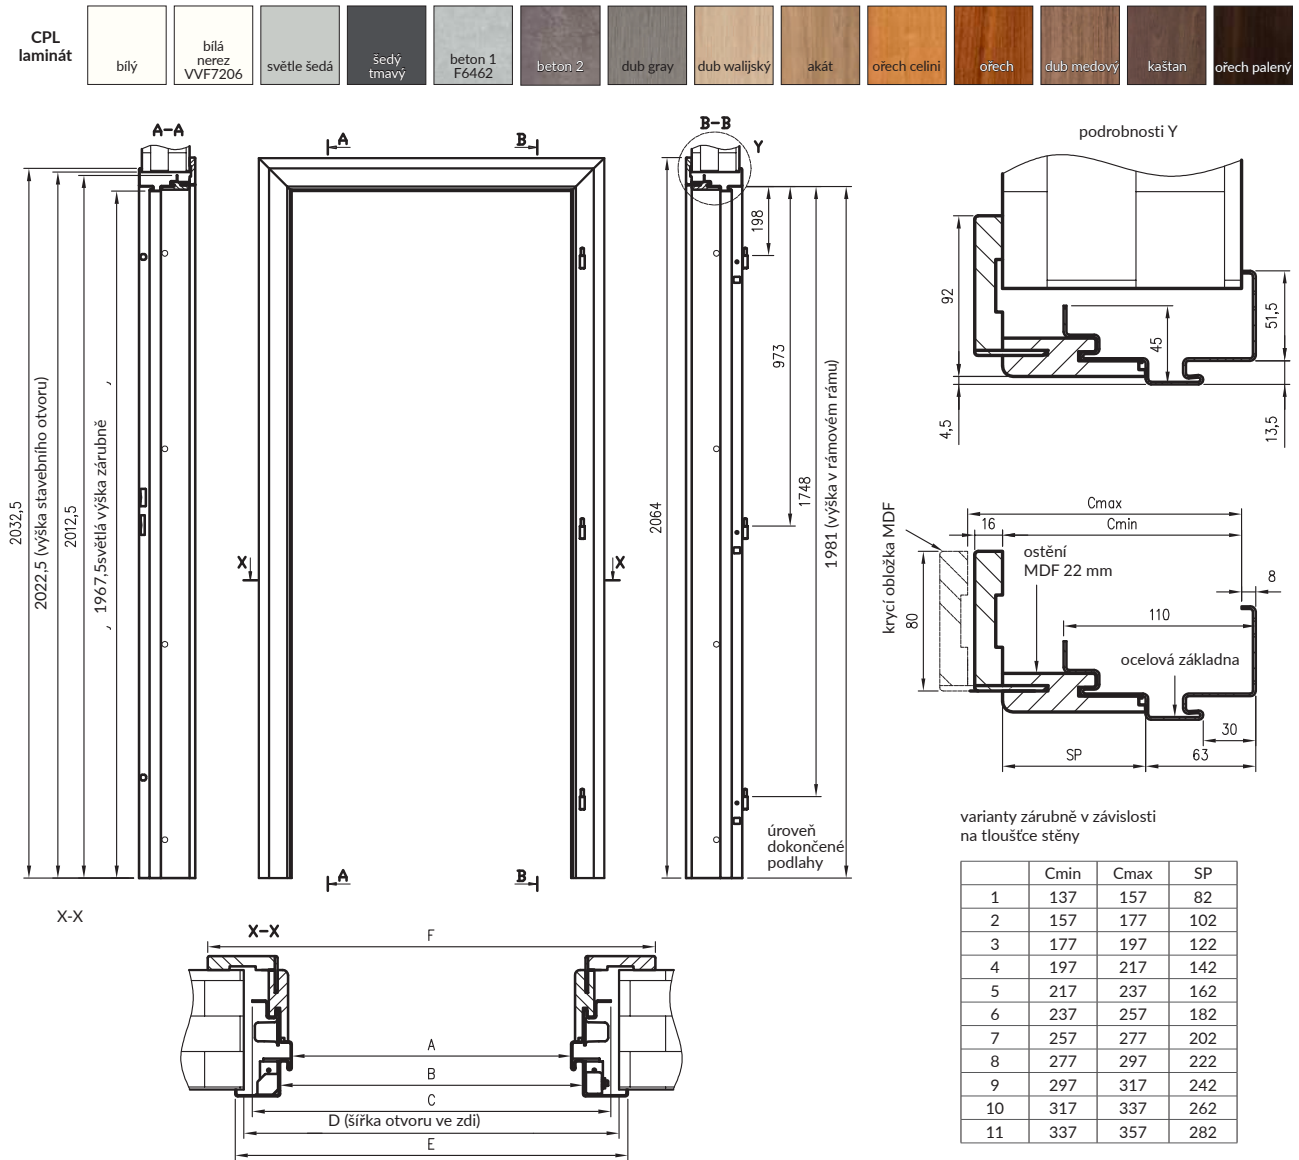

ocelová hybridní zárubeň - inovativní řešení v naší nabídce. Kombinuje robustnost kovové konstrukce a prvky dřevěné zárubně (MDF) s povrchovou úpravou CPL laminátem. ocelová hybridní zárubeň je kombinací ocelové zárubně s konstantní šířkou a zárubně z MDF v 11 rozměrových variantách s krycí obložkou. Toto řešení umožňuje osadit zárubeň na ostění o síle 137-357 mm s regulací do 20 mm.

POUŽITÍ:

Ocelová hybridní zárubeň je určena pro vstupní dveře Solid a Enter (je opatřena 4 otvory pro čepy a střelku vícebodového zámku Solid), ale je možné ji použít i pro interiérové polodrážkové dveře s tím, že dřevěná část je dostupná pouze s povrchem CPL. Tato zárubeň je určena k montáži na dokončené podlaze.

šířky zárubně

šířka.	A	B	C	D	E	F
80	800	827	890	910	930	993
90	900	927	990	1010	1030	1093
100	1000	1027	1090	1110	1130	1193