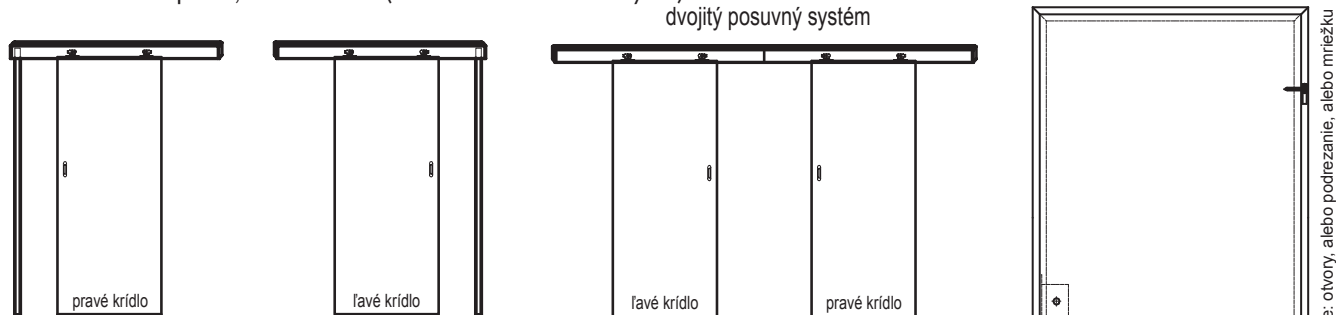

Křídla bezpolodrážkové - posuvné

nabízíme křídla: pravé, levé a centra (křídlo bez zámků a úchytek)

Ostatní technické informace

1. Při zachování standardních rozměru křídel a zárubní představuje štěrbinu mezi "hotovou" podlahou a dolní okrajem křídla 8mm. Za účelem zmenšení této štěrbinu zkrátte odpovídajícím způsobem zdola zárubně.

2. Pozor! Před nákupem a montáží stavebních stolařských výrobků zkontrolujte, jestli je vybraný druh stolařského výrobku shodný s požadavky technického zpracování pro daný projekt, především je nutné ujistit se, že konstrukce zdí a stropů umožňují montáž stavebních truhlářských výrobků s hmotností uvedenou v tabulce níže.