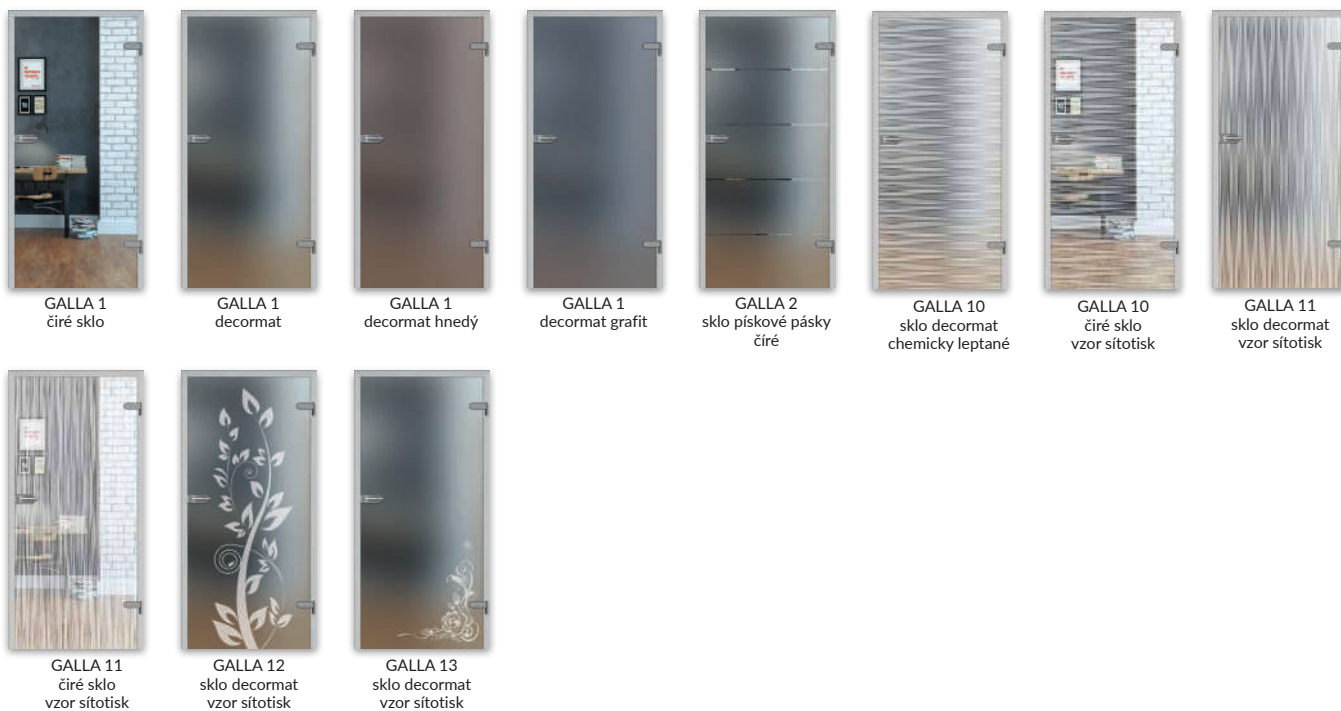

S GALLA

PŘÍPLATKY

- Ventilační výřez ve dveřích otevíracích ("80" a "90" splňuje požadavky na ventilaci).

Skleněné křídlo je vyrobeno z kaleného skla o tloušťce 8 mm.