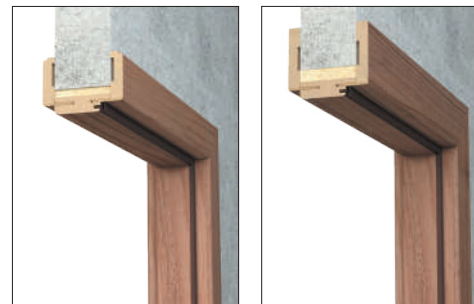

KONSTRUKCE

Zárubně je vyrobena z vysoce jakostní desky MDF. Řez zárubně je ve tvaru písmene C. Umožňuje obložení stěn v rozsahu 75-300mm. V závislosti na síle stěny je k dispozici 12 variant šířky panelu, který může být kombinován se čtyřmi typy obložek lišících se tvarem. K63, N63 (jen přírodní dýha), T63 a T80. Z vrchní strany je zárubně pokrytá dřevem imitující dekorativní fólií DRE-cell, fólií 3D, lakem **, případně fólií FINISH u zárubně s obložkou K63 nebo laminátem CPL u zárubně s obložkou T63 a T80 nebo přírodní dýhou u zárubně s obložkou N63 se dodává pouze v provedení s přírodní dýhou.

** Pro zajištění vysoké kvality lakovaných výrobků jsou zárubně před lakováním pokryty speciálním krycím materiálem umožňujícím jednoduší nástřik.

POUŽITÍ

6. Tato zárubně je určena pro vnitřní polodrážkové dveře a dveře celoskleněné do stavebních otvorů o síle stěn od 75 - 290mm. V závislosti síle stěny je třeba vybrat odpovídající variantu zárubně Cmin, která umožňuje obložení stěny o tloušťce Cmin-Cmax s regulací 20mm.