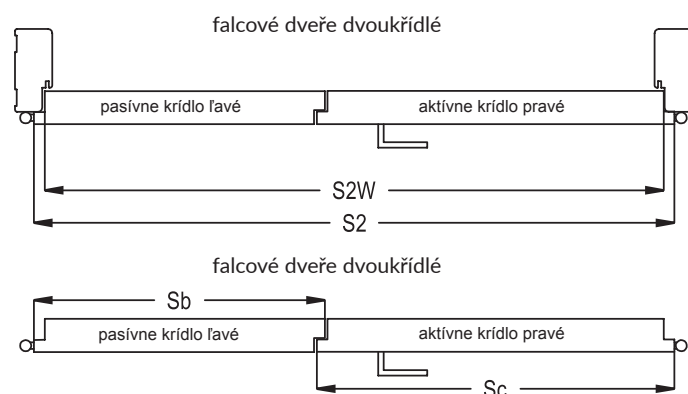

Asymetrická 26/36 mm nebo 26/40 mm - do dveří falcových.

Křídla falcové

Nabízíme křídla: pravé, levé a centra.

Falcové křídla dvoukřídlé

Nabízíme dvojité křídla: pravé - v tom případě je pravé křídlo aktivní a levé pasivní a dvojité křídla levé, když je aktivní levé křídlo a pasivní pravé. Aktivní křídlo je standardně vybaveno zámkem, na pasivním křídle je "kontrafalco" vybavený protiplechem a "západkou" (A)