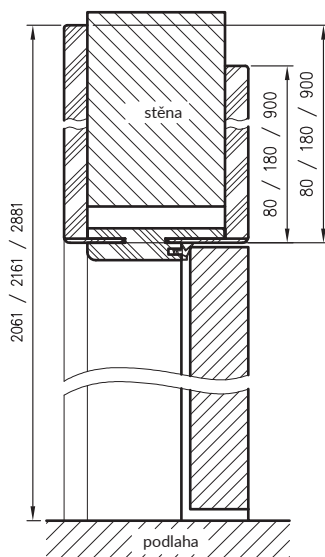

Vertikální řez ORB
stříkané spojení 0°