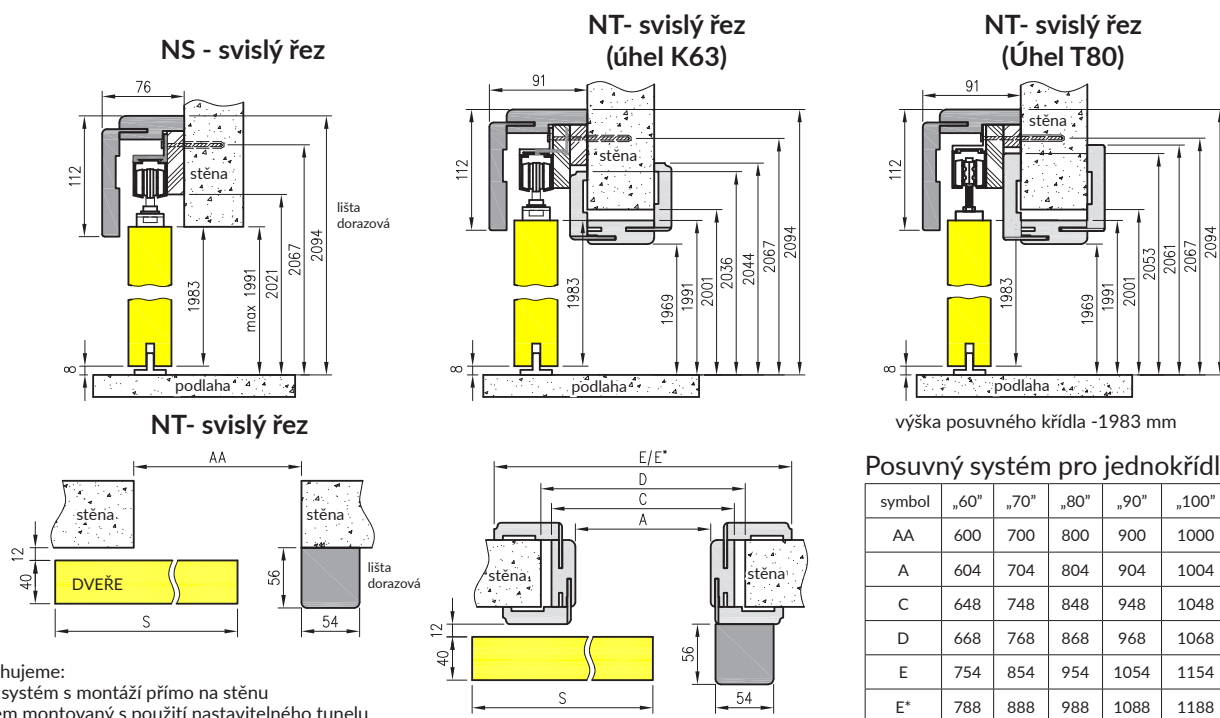

Nástěnný posuvný systém DRE lze použít pro interiérové dveře jedno nebo dvoukřídlé v dekorech : DRE-Cell, folii 3D, přírodní dýha , lakovaných s výjimkou kolekcí : Enter, Enter Natura, Solid, Vetro C, Lack, Ascada, Sinco, Duo, Rim, protipožární, skleněné a o roznych výškách.

Komplet posuvného systému obsahuje:

- » kolejnice (LEON SN 150, 180, 200) s kováním, distanční lištu , maskující rám a dorazová lišta. (Dorazová lišta pouze jednokřídlé dveře, v případě systému s použitím hákového zámku je v trámku zarážky vyfrézovaný otvor pro blokovací mechanismus).
- » Posuvný systém je určený pro:
  - » Dveře samostatné: „60“, „70“, „80“, „90“, „100“
  - » Dveře dvojitě: „2x60“, „2x70“, „2x80“, „2x90“, „2x100“