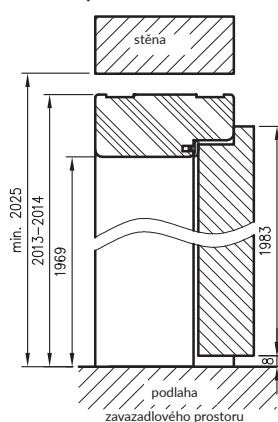

ROVNÉ RÁMY PRO DRÁŽKOVANÉ NEBO PROSKLENÉ DVEŘE

Vertikální řez OP pro falcové dveře