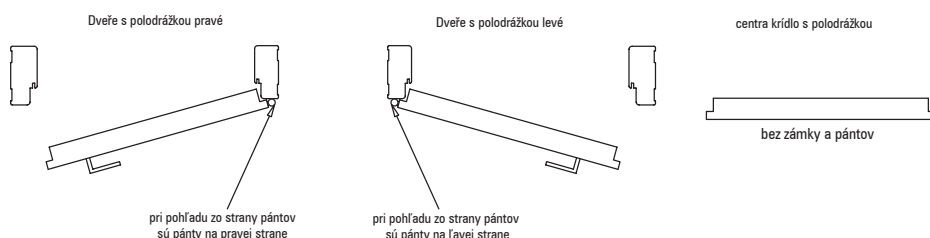

Výška křídla

1983 mm - celková výška křídel polodrážkových a posuvných
1970 mm - výška dveří ve falcu
1969 mm - celková výška křídel bezpolodrážkových

Zkracování křídel

Dveřní křídla je možné zkrátit - maximálně o 60 mm (není možné zkracovat křídla VETRO, PROTIPOŽÁRNÍ, ENTER a SOLID), pasivní křídla ani posuvné křídla).

Prahové mezery

Standardní výška mezery mezi dveřním křídlem a podlahou je 8 mm.

Panty - připomínky

Všechna křídla s polodrážkou jsou vyrobena ze 3 závěsů o průměru 15 mm, přičemž křídla s polodrážkou mají dva závěsy pro závěsy Estetic 80 nebo 3 zásuvky za příplatek.

Výběr FAB vložek

V křídlech falcových o tloušťce 40 mm, je nutné použití asymetrické vložky FAB, ve stejném poměru jak u dveří 14/26 (26 od strany otevírání dveří).

POZOR: K tomu je nutno přidat tloušťku štítu z každé strany k tomu navíc 2-3mm. V případě štítů o tloušťce 10 mm se doporučuje vložka:

Asymetrická 26/36 mm nebo 26/40 mm - do dveří falcových.

Křídla falcové

Nabízíme křídla: pravé, levé a centra.

Falcové křídla dvoukřídlé

Nabízíme dvojité křídla: pravé - v tom případě je pravé křídlo aktivní a levé pasivní a dvojité křídla levé, když je aktivní levé křídlo a pasivní pravé. Aktivní křídlo je standardně vybaveno zámkem, na pasivním křídle je "kontrafalco" vybavený protiplechem a "západkou" (A)