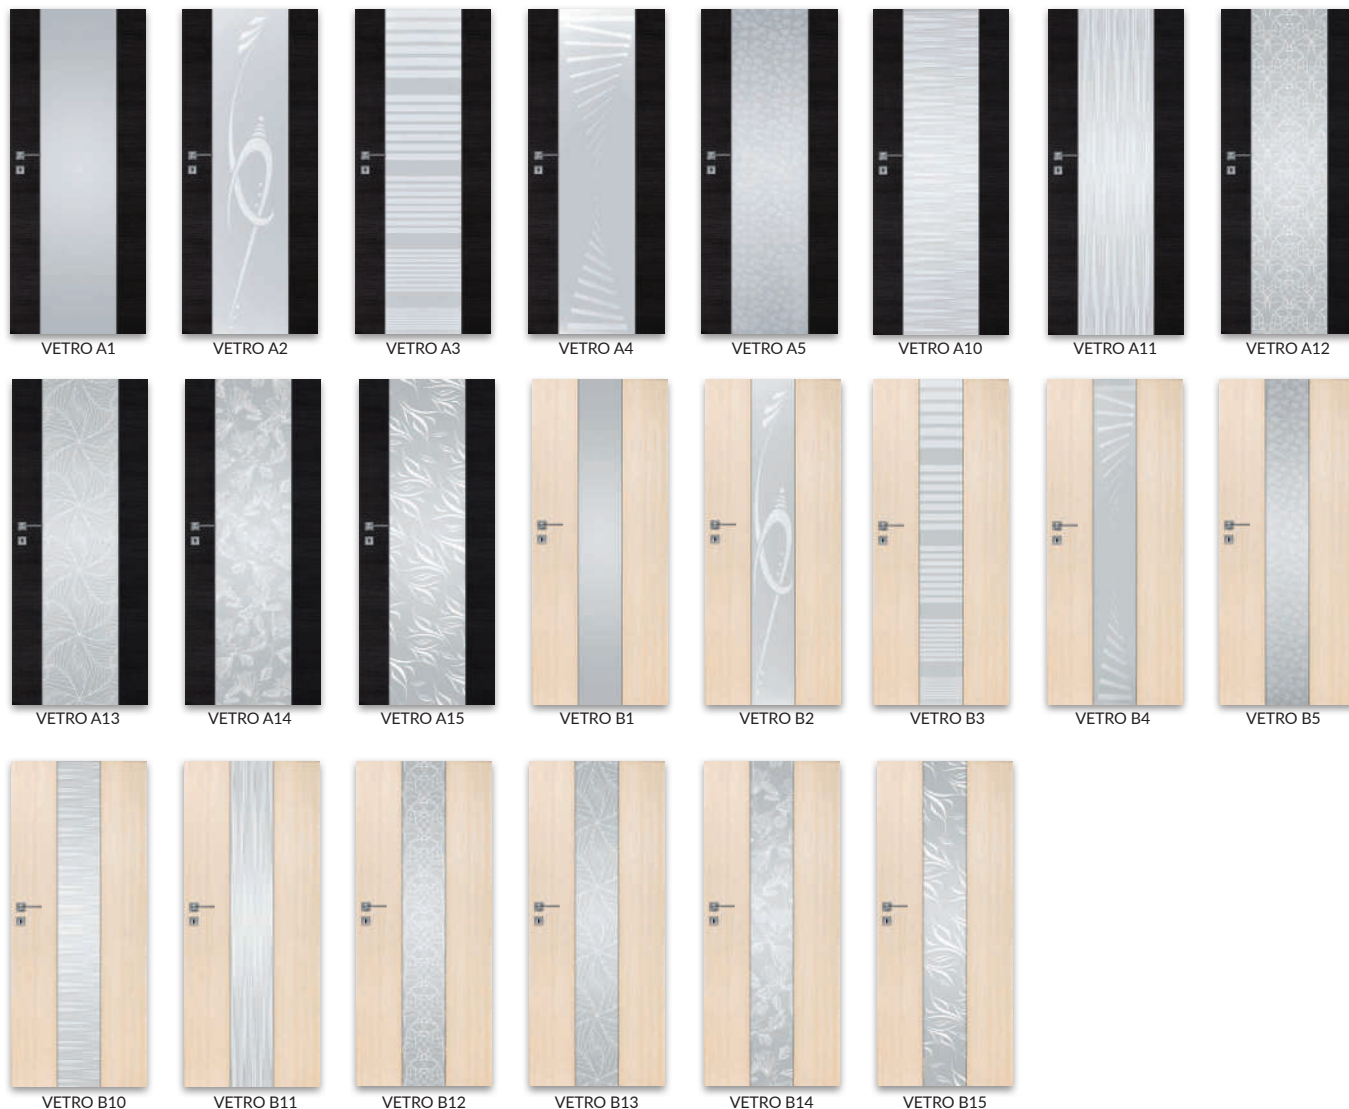

VETRO A a B polodrážková bezpolodrážkové (pouze bílá matná)

- bílá, bílá matná, borovice bílá, jilm sibiřský, dub pískový, dub bělený letokruhy, jasan, dub zlatý letokruhy, ořech tmavý letokruhy, dub šedý letokruhy***, jilm tabák, jilm antracit, wenge tmavé, dub vintage, ořech karamelový, šedá struktura, černá struktura
- jilm, ořech americký, eben, dub polský 3D, dub grand

VETRO B - nesplňuje ventilační požadavky

Ve standardním provedení sklo: vzor 1-5 a 10-11.
Skla z kolekce VETRO mají svůj rub a líc (důležité při umístění vedle sebe dveří, které se otvírají na opačnou stranu).
*** pouze vodorovne provedení dekoru

POZOR: dveře polodrážkové - hrana R5.
jednoduché dveře „70“- „100“

POZOR: V dekoru bílá matná lze vzorit dveře jako bezpolodrážkové.

VETRO A- „80“-„100“ splňuje ventilační požadavky