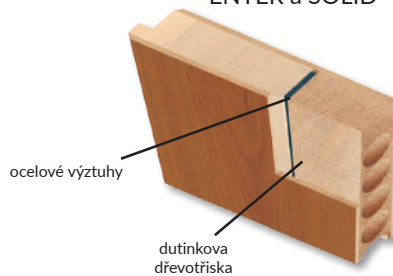

Řez křídla ENTER a SOLID

Vícebodový zámek

panty a trny proti vysazení