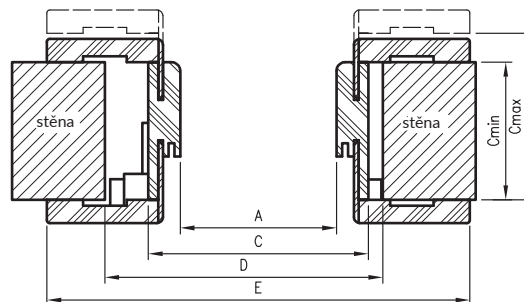

Horizontální řez ORB

D - požadovaná šířka stavebního otvoru

pro jednokřídlé dveře

	A	C	D	E
60	607	651	691	791
70	707	751	791	891
80	807	851	891	991
90	907	951	991	1091
100	1007	1051	1091	1191

pro jednokřídlé dveře

	A	C	D	E
120	1234	1278	1338	1418
130	1334	1378	1438	1518
140	1434	1478	1538	1618
150	1534	1578	1638	1718
160	1634	1678	1738	1818
170	1734	1778	1838	1918
180	1834	1878	1938	2018

** Malované rámečky 0° pouze pro jednokřídlé dveře

NASTAVITELNÝ TUNEL

Nastavitelný tunel je ozdobným vstavením průchodu do zdi. Může být použit jako samostatné řešení nebo integrální část posuvného nástěnného systému NT**. Nastavitelný tunel je výrobek, který se vizuálně přibližuje regulovatelným zárubním, ovšem s několika rozdíly.

- » nelze instalovat panty
- » chybí protiplech
- » chybí frézování pod těsnění
- » různá vzška a rozpětí předních a zadních úhelníků (hodnoty v tabulce D a E)