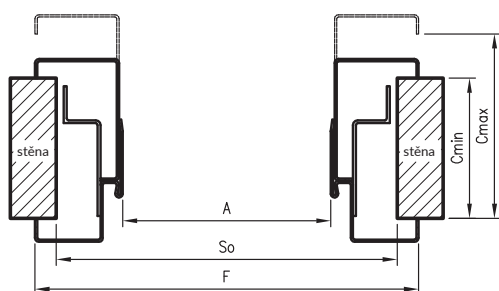

S0 - šířka montážního otvoru

varianta	Cmin	Cmax
095	95	125
125	125	155
155	155	185
185	185	215
215	215	245
245	245	275
275	275	305

OSR_ENTER, OSR_SOLID

šířka	A	S0	F
„80“	800	890	919
„90“	900	990	1019
„100“	1000	1090	1119

Rozměry pro dvojitě dveře

	A	S0	F
„100d“	1032	1122	1151
„110d“	1132	1222	1251
„120“	1232	1322	1351
„130“	1332	1422	1451
„140“	1432	1522	1551
„150“	1532	1622	1651
„160“	1632	1722	1751
„170“	1732	1822	1851
„180“	1832	1922	1951
„190“	1932	2022	2051
„200“	2032	2122	2151