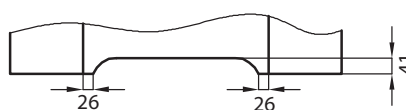

vetracie podrezanie u dverí
Vetro A