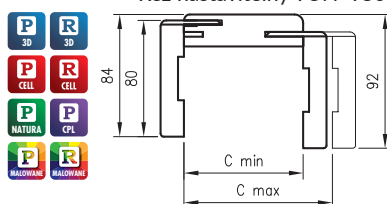

Řez nastavitelný TUN T80