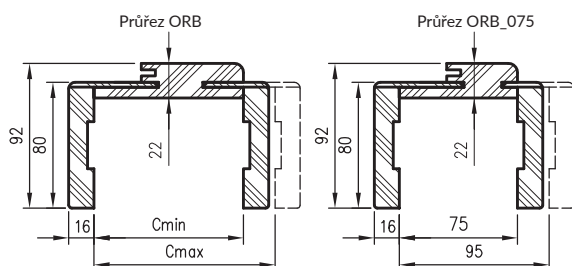

varianta	075	095	120	140	160	180	200	220	240	260	280	300
Cmin	075	095	120	140	160	180	200	220	240	260	280	300
Cmax	095	115	140	160	180	200	220	240	260	280	300	320