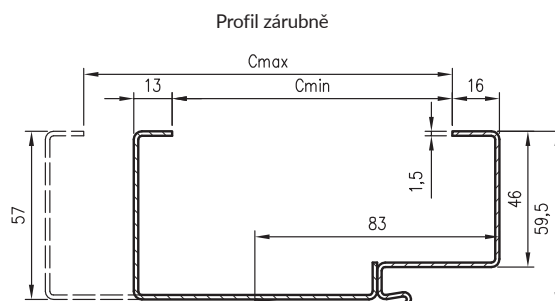

Rozměry pro jednokřídlé dveře

	A	S0	F
„60“	600	690	719
„70“	700	790	819
„80“	800	890	919
„90“	900	990	1019
„100“	1000	1090	1119
„110“	1100	1190	1219