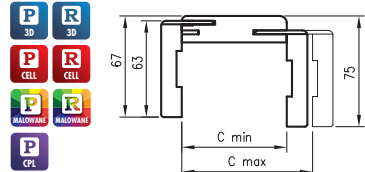

Řez TUN K63 nebo N63

Řez nastavitelný TUN T80

Vodorovný řez

D - Požadovaná šířka stavebního otvoru
* platí pro nastavitelný tunel s úhlem. T80

Řez TUN Natura N63

Průřez TUN s úhlem. T63

pro jednokřídlé dveře