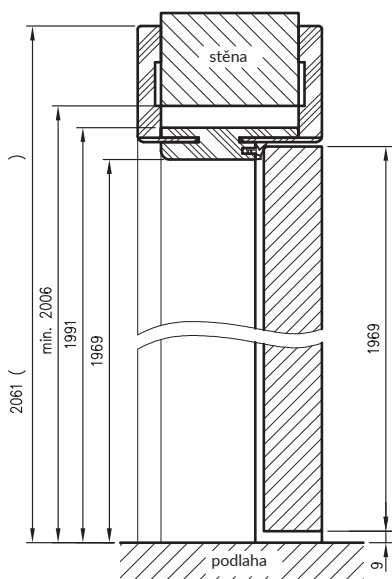

NOVINKA

Vertikální řez ORB

požadovaná výška stavebního otvoru 2006mm