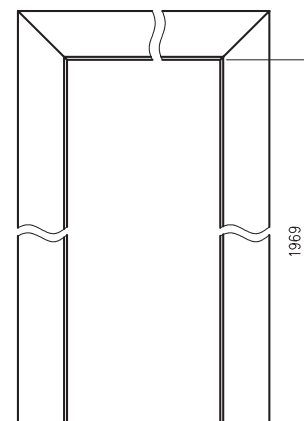

Řez nastavitelný TUN T80