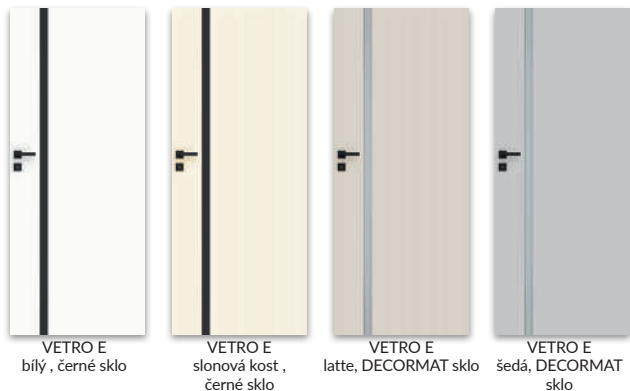

MAZOVANÉ NESTOR polodrážkové

■ křídlo stříkané akrylovým UV lakem
 bílý, slonová kost, latte, šedá

Příplatky

- » ventilační objímky kovové
- » Ventilační objímky plastové
- » křídla bezfalcové otevíravé
- » křídlo „90“ a „100“
- » ventilační výřez
- » Lišta do dvoukřídlych dveří
- » dvoukřídle dveře

Křídlo polodrážkové

- » rovná hrana
- » 3 panty stříbrné
- » zadlabací zámek pro obyčejný klíč, WC, vložkový FAB nebo ekonomický

MAZOVANÉ VETRO E bezpolodrážkové

■ křídlo lakované UV akrylovým lakem , kalené sklo DECORMAT 8mm nebo sklo kalené černé 8 mm
 bílý, slonová kost, latte, šedá