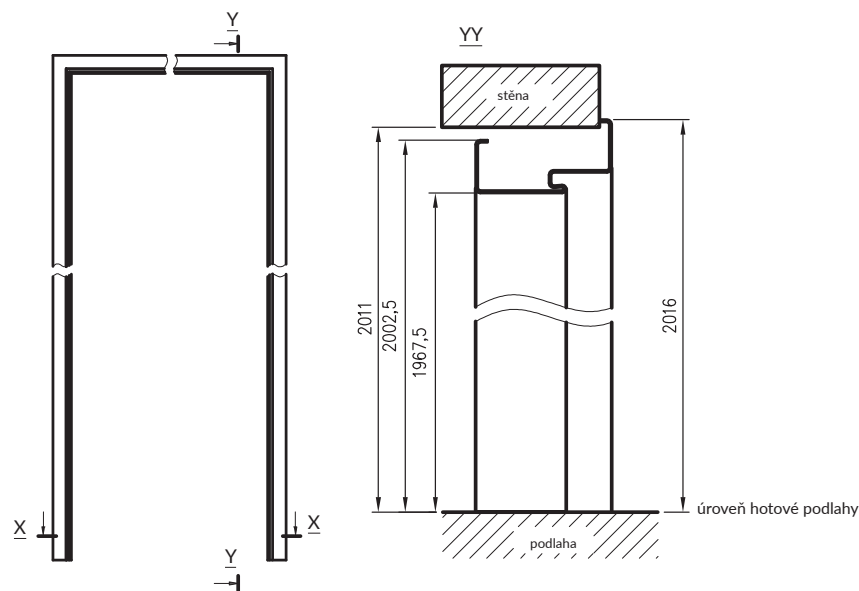

So - šířka montážního otvoru

OSS_STAND pro jednokřídlé dveře

	A	C	SO	F
„60“	600	670	687	697
„70“	700	770	787	797
„80“	800	870	887	897
„90“	900	970	987	997
„100“	1000	1070	1087	1097
„110“	1100	1170	1187	1197

OSS_STAND pro dvojitě dveře

	A	C	SO	F
„100d“	1032	1102	1119	1129
„110d“	1132	1202	1219	1229
„120“	1232	1302	1319	1329
„130“	1332	1402	1419	1429
„140“	1432	1502	1519	1529
„150“	1532	1602	1619	1629
„160“	1632	1702	1719	1729
„170“	1732	1802	1819	1829
„180“	1832	1902	1919	1929
„190“	1932	2002	2019	2029
„200“	2032	2102	2119	2129

OSS_ENTER, OSS_SOLID

	A	C	SO	F
„80“	800	870	887	897
„90“	900	970	987	997
„100“	1000	1070	1087	1097