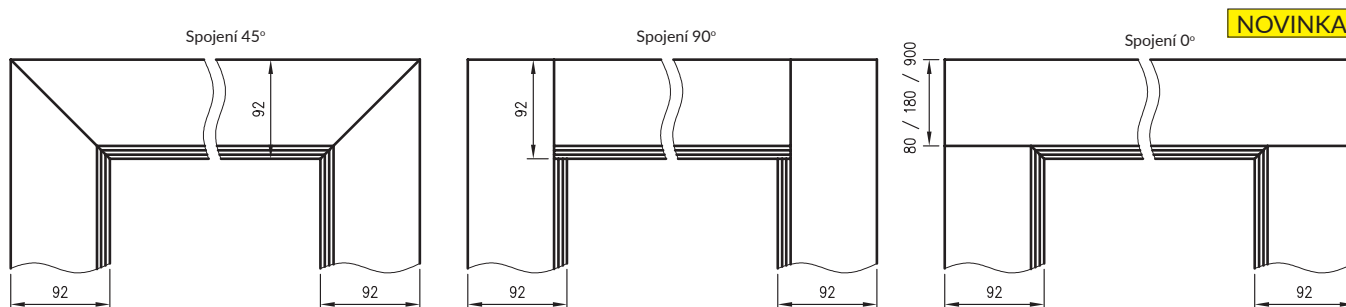

Poznámka: Rám 075-095 má jiný průřez, pro tloušťku stěny 75-89 mm bude nutné zkrátit pero pohyblivého úhlu.

Rám na straně výstavy je zcela pokryt jedním z dostupných povrchových úprav:

- Povrch DRE Cell Decor
- povrch 3D
- CPL laminát (tloušťka 0,15-0,2 mm),
- přírodní dýha,
- malované (před nátěrem natřeno základním nátěrem).

S ohledem na způsob spojování stojek zárubně a nadpraží jsou dostupné zárubně s napojením pod úhlem 45° a pod úhlem 90° (pouze v barvě bílá mat, bílý lak UV, borovice bílá, dub pískový a dub polský 3D).

Novinka: napojení 0° – pouze u zárubní lakovaných pro jednokřídlé dveře. Obložky u nadpraží jsou zde dostupné ve třech velikostech – 80, 180 nebo 900mm (u stojek standardní obložky T80).