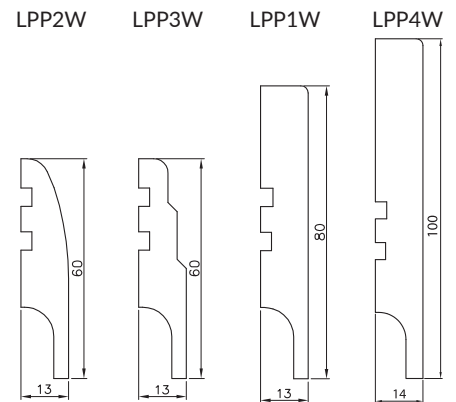

Rohová krycí lišta
16 x 16 x 2200 mm

rohová krycí lišta SOFT, SOFT natura
11 x 18 x 2200 mm

1. Lišta LPP4W - délka 2,4 mb
na desce odolné na vlhkost.
LPP2W, LPP3W pouze dekory Cell i 3D

Ventilační objímky do deskových dveří