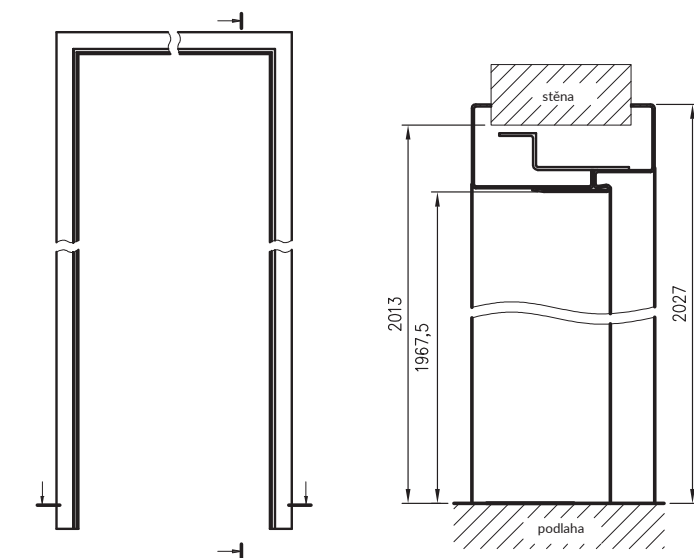

Varianty zarubí podle tloušťky stěny

Rozměry pro jednokřídlé dveře

	A	S0	F
„60“	600	690	719
„70“	700	790	819
„80“	800	890	919
„90“	900	990	1019
„100“	1000	1090	1119
„110“	1100	1190	1219