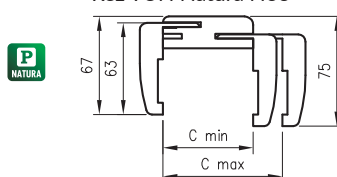

Řez TUN K63 nebo N63

Řez nastavitelný TUN T80

Vodorovný řez

D - Požadovaná šířka stavebního otvoru
* platí pro nastavitelný tunel s úhlem. T80

Řez TUN Natura N63

Průřez TUN s úhlem. T63

pro jednokřídlé dveře