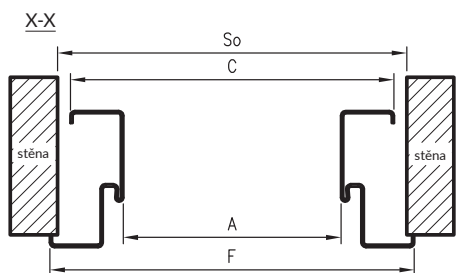

So - šířka montážního otvoru

OSS_STAND pro jednokřídlé dveře

	A	C	SO	F
„60“	600	670	687	697
„70“	700	770	787	797
„80“	800	870	887	897
„90“	900	970	987	997
„100“	1000	1070	1087	1097
„110“	1100	1170	1187	1197

OSS_STAND pro dvojitě dveře

	A	C	SO	F
„100d“	1032	1102	1119	1129
„110d“	1132	1202	1219	1229
„120“	1232	1302	1319	1329
„130“	1332	1402	1419	1429
„140“	1432	1502	1519	1529
„150“	1532	1602	1619	1629
„160“	1632	1702	1719	1729
„170“	1732	1802	1819	1829
„180“	1832	1902	1919	1929
„190“	1932	2002	2019	2029
„200“	2032	2102	2119	2129

OSS_ENTER, OSS_SOLID

	A	C	SO	F
„80“	800	870	887	897
„90“	900	970	987	997
„100“	1000	1070	1087	1097