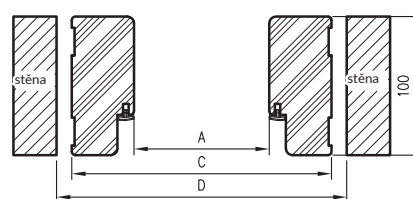

Horizontální průřez OP pro boční a prosklené dveře

pro falcové dveře jednokřídlých

	A	C*	D
60	604	692	716
70	704	792	816
80	804	892	916
90	904	992	1016
100	1004	1092	1116
110	1104	1192	1216

* pro OP SOFT natura

pro falcové dveře dvoukřídlé

	A	C*	D
100d	1035	1123	1147
110d	1135	1223	1247
120	1235	1323	1347
130	1335	1423	1447
140	1435	1523	1547
150	1535	1623	1647
160	1635	1723	1747
170	1735	1823	1847
180	1835	1923	1947
190	1935	2023	2047
200	2035	2123	2147

D - požadovaná šířka stavebního otvoru