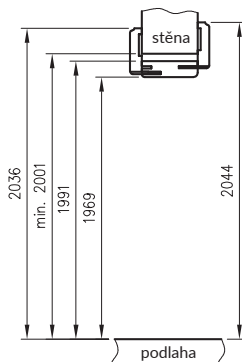

Řez TUN K63 nebo N63