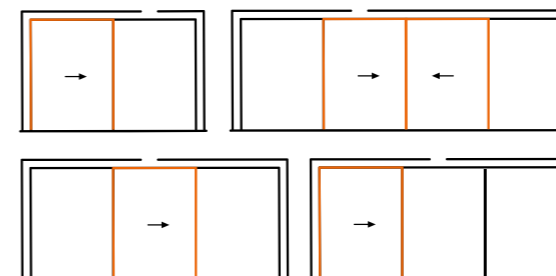

Konštrukcia

Rám - 5 komôr, hĺbka 197 mm
Kridlo - 4 komory, hĺbka 85 mm

Tepelná priepustnosť

Uf = 1,19 W/m²K
*Uw 0,63 W/m²K

Hĺbka zasklenia

do 51 mm

Zvuková izolácia

do 44 dB Tr. 4